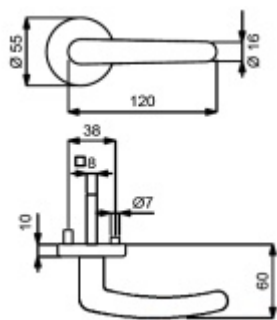

Cylindrická vložka

Testováno na 1,2 milionu otevíracích cyklů.

- 12 let záruka na funkci
- Objektové provedení i pro standardní interiérové dveře
- Ocelová konstrukce pod rozetami
- Extrémně rychlá a bezchybná montáž
- Klika pevně spojená s rozetou a pružinovým mechanismem.

Sada kování obsahuje spojovací materiál a čtyřhran pro tloušťku dveří 38-42 mm.

Větší tloušťka dveří je možná dle zadání. Příplatek cca 100,- Kč / sada

Čtyřhran u WC zamykání má rozměr 8x8 mm.