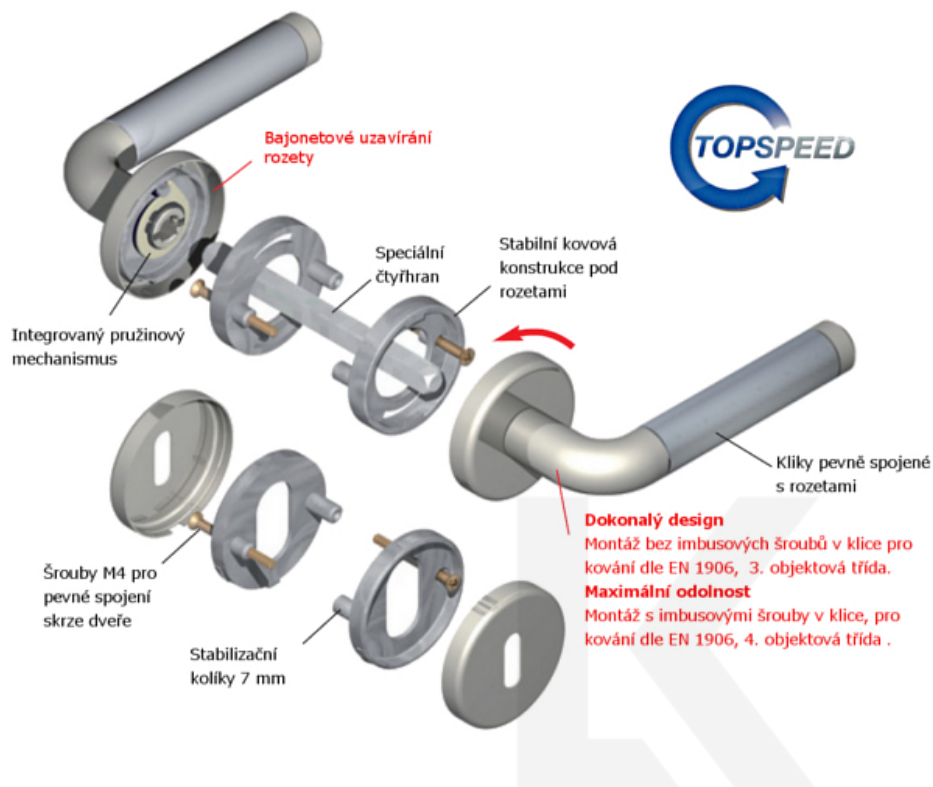

Vaše cena bez DPH

108,08 €

Vaše cena s DPH

130,78 €

Zobrazit produkt

TECHNICKÉ DETAILY