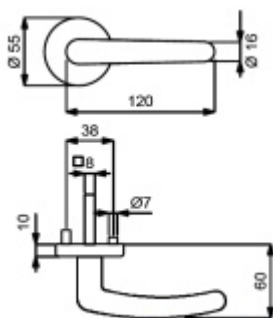

Cylindrická vložka