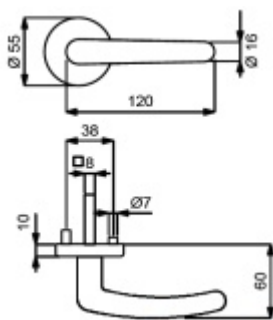

Cylindrická vložka