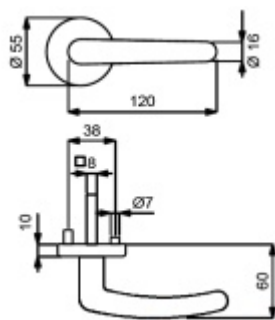

Cylindrická vložka

Testováno na 1,2 milionu otevíracích cyklů.

- 12 let záruka na funkci
- Objektové provedení i pro standardní interiérové dveře
- Ocelová konstrukce pod rozetami
- Extrémně rychlá a bezchybná montáž
- Klika pevně spojená s rozetou a pružinovým mechanismem.

Sada kování obsahuje spojovací materiál a čtyřhran pro tloušťku dveří 38-42 mm.

Větší tloušťka dveří je možná dle zadání. Příplatek cca 100,- Kč / sada

Čtyřhran u WC zamykání má rozměr 8x8 mm.