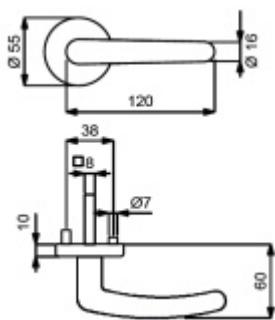

Produktový list

platný k 29. 4. 2026

luxusnikovani.cz
DELIVERED BY EFB

Cylindrická vložka

Südmetall Linda-R, chrom, TopSpeed Chrom leštěný, Cylindrická vložka, Požární dveře, klika / klika

ID produktu: 30984

Sada kování pro interiérové dveře v objektovém standardu dle EN 1906 (3. třída)

Klika je osazena pevně na rozetě s bajonetovým mechanismem.

Kování je vyrobeno z masivní mosazi s lesklým povrchem nebo v nerez vzhledu.

Kování je možné použít také pro interiérové dveře s vysokým zatížením ve veřejných objektech.

Testováno na 1,2 milionu otevíracích cyklů.

- 12 let záruka na funkci
- Objektové provedení i pro standardní interiérové dveře
- Ocelová konstrukce pod rozetami
- Extrémně rychlá a bezchybná montáž
- Klika pevně spojená s rozetou a pružinovým mechanismem.

Sada kování obsahuje spojovací materiál a čtyřhran pro tloušťku dveří 38-42 mm.

Větší tloušťka dveří je možná dle zadání. Příplatek cca 100,- Kč / sada

Čtyřhran u WC zamykání má rozměr 8x8 mm.