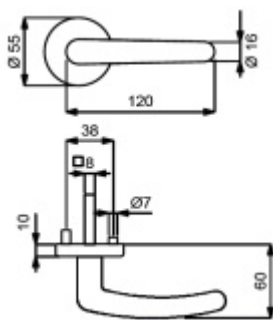

Produktový list

platný k 28. 4. 2026

luxusnikovani.cz
DELIVERED BY EFB

Cylindrická vložka

Südmetail Linda-R, chrom, TopSpeed Chrom leštěný, Cylindrická vložka, Požární dveře, klika / klika

ID produktu: 30984

Sada kování pro interiérové dveře v objektovém standardu dle EN 1906 (3. třída)

Klika je osazena pevně na rozetě s bajonetovým mechanismem.

Kování je vyrobeno z masivní mosazi s lesklým povrchem nebo v nerez vzhledu.

Kování je možné použít také pro interiérové dveře s vysokým zatížením ve veřejných objektech.

Testováno na 1,2 milionu otevíracích cyklů.

- 12 let záruka na funkci
- Objektové provedení i pro standardní interiérové dveře
- Ocelová konstrukce pod rozetami
- Extrémně rychlá a bezchybná montáž
- Klika pevně spojená s rozetou a pružinovým mechanismem.

Sada kování obsahuje spojovací materiál a čtyřhran pro tloušťku dveří 38-42 mm.

Větší tloušťka dveří je možná dle zadání. Příplatek cca 100,- Kč / sada

Čtyřhran u WC zamykání má rozměr 8x8 mm.