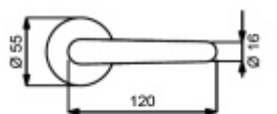

Produktový list

platný k 5. 11. 2024

luxusnikovani.cz
DELIVERED BY EFB

Cylindrická vložka