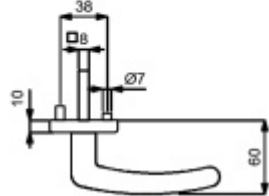

Produktový list

platný k 5. 11. 2024

luxusnikovani.cz
DELIVERED BY EFB

Cylindrická vložka