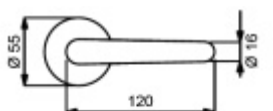

Klika je osazena pevně na rozetě s bajonetovým mechanismem.

Kování je vyrobeno z masivní mosazi s lesklým povrchem nebo v nerez vzhledu.

Kování je možné použít také pro interiérové dveře s vysokým zatížením ve veřejných objektech.

Sada kování obsahuje spojovací materiál a čtyřhran pro tloušťku dveří 38-42 mm.

Větší tloušťka dveří je možná dle zadání. Příplatek cca 100,- Kč / sada

Čtyřhran u WC zamykání má rozměr 8x8 mm.

Cylindrická vložka