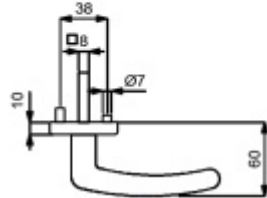

Klika je osazena pevně na rozetě s bajonetovým mechanismem.

Kování je vyrobeno z masivní mosazi s lesklým povrchem nebo v nerez vzhledu.

Kování je možné použít také pro interiérové dveře s vysokým zatížením ve veřejných objektech.

Sada kování obsahuje spojovací materiál a čtyřhran pro tloušťku dveří 38-42 mm.

Větší tloušťka dveří je možná dle zadání. Příplatek cca 100,- Kč / sada

Čtyřhran u WC zamykání má rozměr 8x8 mm.

Cylindrická vložka