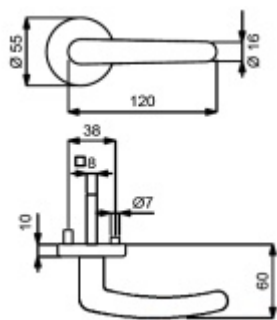

Südmetail Linda-R, chrom, TopSpeed Chrom leštěný, Cylindrická vložka, Objektové dveře, Klika/koule - levá

ID produktu: 30994

Sada kování pro interiérové dveře v objektovém standardu dle EN 1906 (3. třída)

Cylindrická vložka

WC uzamykání

Sada klika/koule

Testováno na 1,2 milionu otevíracích cyklů.

- 12 let záruka na funkci
- Objektové provedení i pro standardní interiérové dveře
- Ocelová konstrukce pod rozetami
- Extrémně rychlá a bezchybná montáž
- Klika pevně spojená s rozetou a pružinovým mechanismem.

Sada kování obsahuje spojovací materiál a čtyřhran pro tloušťku dveří 38-42 mm.

Větší tloušťka dveří je možná dle zadání. Příplatek cca 100,- Kč / sada

Čtyřhran u WC zamykání má rozměr 8x8 mm.

Vaše cena bez DPH