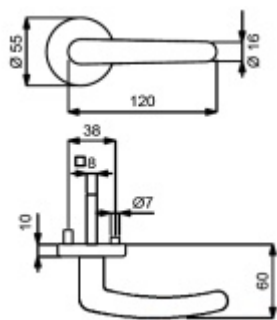

Südmetail Linda-R, chrom, TopSpeed Chrom leštěný, Cylindrická vložka, Objektové dveře, Klika/koule - pravá

ID produktu: 30995

Sada kování pro interiérové dveře v objektovém standardu dle EN 1906 (3. třída)

Cylindrická vložka

WC uzamykání

Sada klika/koule

Testováno na 1,2 milionu otevíracích cyklů.

- 12 let záruka na funkci
- Objektové provedení i pro standardní interiérové dveře
- Ocelová konstrukce pod rozetami
- Extrémně rychlá a bezchybná montáž
- Klika pevně spojená s rozetou a pružinovým mechanismem.

Sada kování obsahuje spojovací materiál a čtyřhran pro tloušťku dveří 38-42 mm.

Větší tloušťka dveří je možná dle zadání. Příplatek cca 100,- Kč / sada

Čtyřhran u WC zamykání má rozměr 8x8 mm.

Vaše cena bez DPH