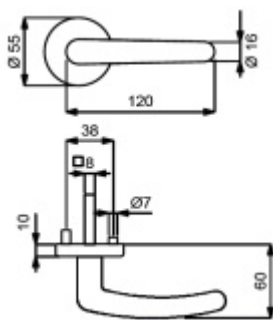

Produktový list

platný k 27. 4. 2026

luxusnikovani.cz
DELIVERED BY EFB

Cylindrická vložka