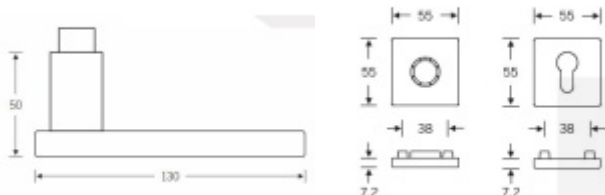

Produktový list

platný k 9. 6. 2026

luxusnikovani.cz
DELIVERED BY EFB

Sada kování FSB model 1003, kl/kl, BB, ER Nerez kartáčovaná, Čtvercová rozeta standardní, Obyčejný klíč, klika / klika

FSB

ID produktu: 31

Design: Johannes Potente

Tvar kliky připomíná úzké dveře. Je to model pro milovníky čistého designu. Dostupné jsou varianty jsou v hliníku a nerez.

Objektová třída 4. dle EN 1906

Kování je univerzální pravolevé včetně vratné pružiny, systém FSB ASL