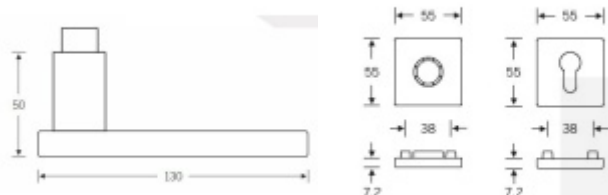

Produktový list

platný k 25. 4. 2026

luxusnikovani.cz
DELIVERED BY EFB

Sada kování FSB model 1003, kl/kl, BB, ER Nerez kartáčovaná, Čtvercová rozeta standardní, Obyčejný klíč, klika / klika

FSB

ID produktu: 31

Design: Johannes Potente

Tvar kliky připomíná úzké dveře. Je to model pro milovníky čistého designu. Dostupné jsou varianty jsou v hliníku a nerez.

Objektová třída 4. dle EN 1906

Kování je univerzální pravolevé včetně vratné pružiny, systém FSB ASL