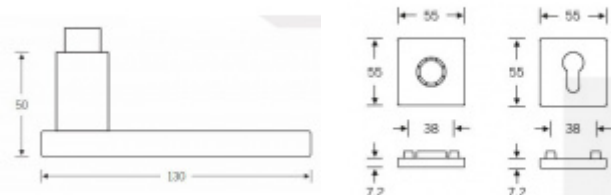

## Sada kování FSB model 1003, kl/kl, BB, ER Nerez kartáčovaná, klika / klika, Obyčejný klíč, Čtvercová rozeta standardní

**FSB**

ID produktu: 31

**Design: Johannes Potente**

Tvar kliky připomíná úzké dveře. Je to model pro milovníky čistého designu. Dostupné jsou varianty jsou v hliníku a nerezí.