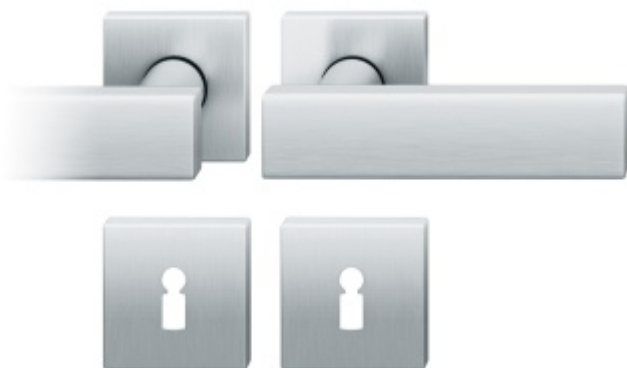

Produktový list

platný k 25. 4. 2026

luxusnikovani.cz
DELIVERED BY EFB

Sada kování FSB model 1003, kl/kl, BB, ER Nerez kartáčovaná, Čtvercová rozeta standardní, Obyčejný klíč, klika / klika

FSB

ID produktu: 31

Design: Johannes Potente

Tvar kliky připomíná úzké dveře. Je to model pro milovníky čistého designu. Dostupné jsou varianty jsou v hliníku a nerez.

Objektová třída 4. dle EN 1906

Kování je univerzální pravolevé včetně vratné pružiny, systém FSB ASL