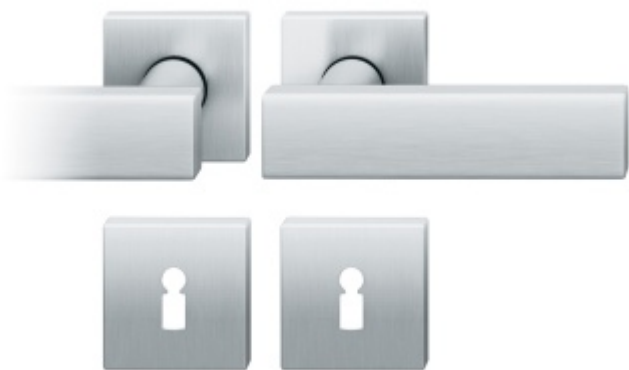

Produktový list

platný k 9. 6. 2026

luxusnikovani.cz
DELIVERED BY EFB

Sada kování FSB model 1003, kl/kl, BB, ER Nerez kartáčovaná, Čtvercová rozeta standardní, Obyčejný klíč, klika / klika

FSB

ID produktu: 31

Design: Johannes Potente

Tvar kliky připomíná úzké dveře. Je to model pro milovníky čistého designu. Dostupné jsou varianty jsou v hliníku a nerez.

Objektová třída 4. dle EN 1906

Kování je univerzální pravolevé včetně vratné pružiny, systém FSB ASL