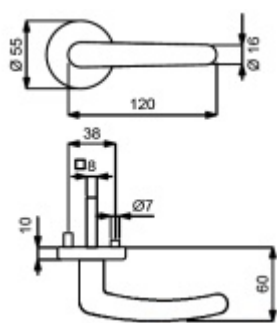

Cylindrická vložka

Testováno na 1,2 milionu otevíracích cyklů.

- 12 let záruka na funkci
- Objektové provedení i pro standardní interiérové dveře
- Ocelová konstrukce pod rozetami
- Extrémně rychlá a bezchybná montáž
- Klika pevně spojená s rozetou a pružinovým mechanismem.

Sada kování obsahuje spojovací materiál a čtyřhran pro tloušťku dveří 38-42 mm.

Větší tloušťka dveří je možná dle zadání. Příplatek cca 100,- Kč / sada

Čtyřhran u WC zamykání má rozměr 8x8 mm.