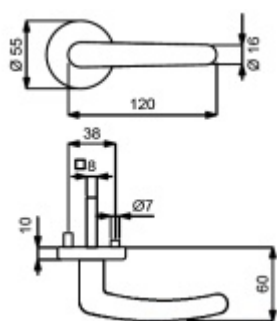

Súdmetall Linda-R, chrom, TopSpeed Chrom satin, Standardní interiérové dveře, Cylindrická vložka, klika / klika

ID produktu: 31005

Sada kování pro interiérové dveře v objektovém standardu dle EN 1906 (3. třída)

Cylindrická vložka

WC uzamykání

Sada klika/klika

Testováno na 1,2 milionu otevíracích cyklů.

- 12 let záruka na funkci
- Objektové provedení i pro standardní interiérové dveře
- Ocelová konstrukce pod rozetami
- Extrémně rychlá a bezchybná montáž
- Klika pevně spojená s rozetou a pružinovým mechanismem.

Sada kování obsahuje spojovací materiál a čtyřhran pro tloušťku dveří 38-42 mm.

Větší tloušťka dveří je možná dle zadání. Příplatek cca 100,- Kč / sada

Čtyřhran u WC zamykání má rozměr 8x8 mm.

Vaše cena bez DPH