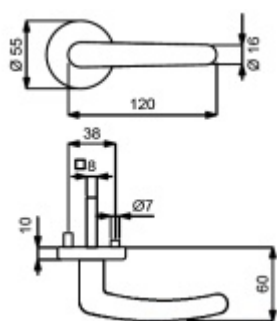

Testováno na 1,2 milionu otevíracích cyklů.

- 12 let záruka na funkci
- Objektové provedení i pro standardní interiérové dveře
- Ocelová konstrukce pod rozetami
- Extrémně rychlá a bezchybná montáž
- Klika pevně spojená s rozetou a pružinovým mechanismem.

Sada kování obsahuje spojovací materiál a čtyřhran pro tloušťku dveří 38-42 mm.

Větší tloušťka dveří je možná dle zadání. Příplatek cca 100,- Kč / sada

Čtyřhran u WC zamykání má rozměr 8x8 mm.