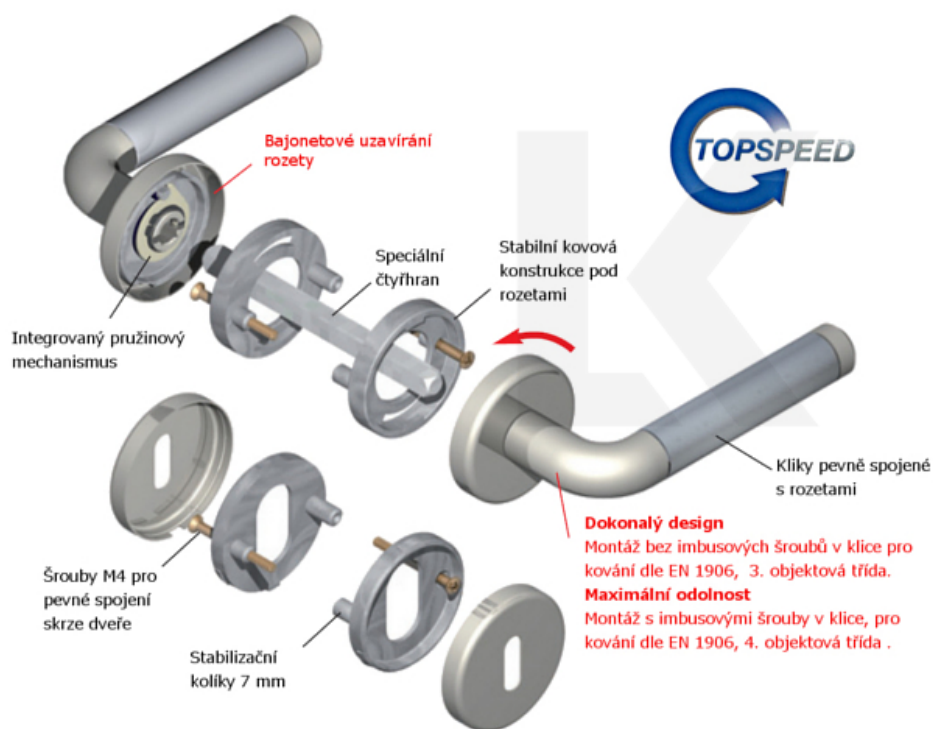

ID produktu: 31010

Sada kování pro interiérové dveře v objektovém standardu dle EN 1906 (3. třída)

Klika je osazena pevně na rozetě s bajonetovým mechanismem.

Kování je vyrobeno z masivní mosazi s lesklým povrchem nebo v nerez vzhledu.

Sada kování obsahuje spojovací materiál a čtyřhran pro tloušťku dveří 38-42 mm.

Větší tloušťka dveří je možná dle zadání. Příplatek cca 100,- Kč / sada

Čtyřhran u WC zamykání má rozměr 8x8 mm.

Cylindrická vločka

WC uzamykání

Sada klika/koule

**Vaše cena bez DPH**

**3 130 Kč**

Vaše cena s DPH

3 787,3 Kč

Zobrazit produkt

## TECHNICKÉ DETAILY