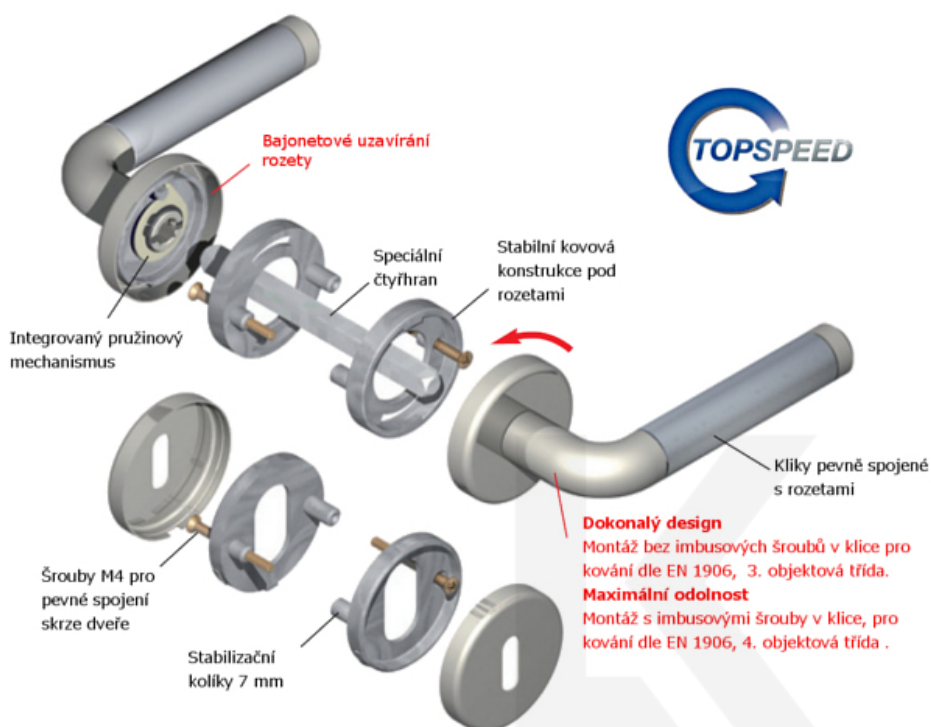

ID produktu: 31011

Sada kování pro interiérové dveře v objektovém standardu dle EN 1906 (3. třída)

Klika je osazena pevně na rozetě s bajonetovým mechanismem.

Kování je vyrobeno z masivní mosazi s lesklým povrchem nebo v nerez vzhledu.

Sada kování obsahuje spojovací materiál a čtyřhran pro tloušťku dveří 38-42 mm.

Větší tloušťka dveří je možná dle zadání. Příplatek cca 100,- Kč / sada

Čtyřhran u WC zamykání má rozměr 8x8 mm.

Cylindrická vložka

WC uzamykání

Sada klika/koule

Vaše cena bez DPH

2 328 Kč

Vaše cena s DPH

2 816,88 Kč

Zobrazit produkt

TECHNICKÉ DETAILY