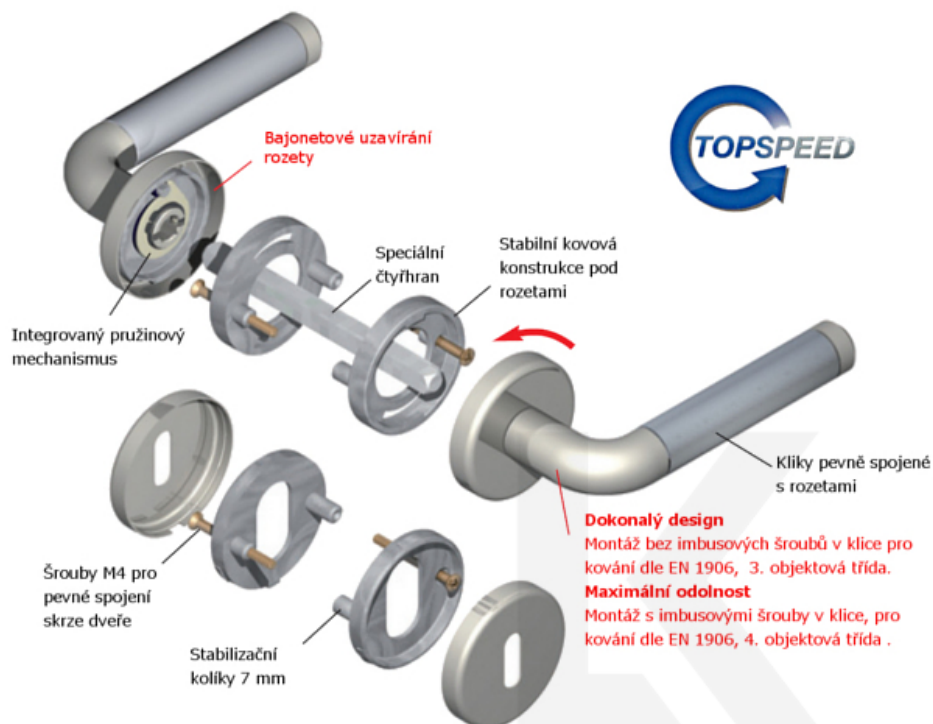

ID produktu: 31011

Sada kování pro interiérové dveře v objektovém standardu dle EN 1906 (3. třída)

Klika je osazena pevně na rozetě s bajonetovým mechanismem.

Kování je vyrobeno z masivní mosazi s lesklým povrchem nebo v nerez vzhledu.

Kování je možné použít také pro interiérové dveře s vysokým zatížením ve veřejných objektech.

Testováno na 1,2 milionu otevíracích cyklů.

- 12 let záruka na funkci
- Objektové provedení i pro standardní interiérové dveře
- Ocelová konstrukce pod rozetami
- Extrémně rychlá a bezchybná montáž
- Klika pevně spojená s rozetou a pružinovým mechanismem.

Sada kování obsahuje spojovací materiál a čtyřhran pro tloušťku dveří 38-42 mm.

Větší tloušťka dveří je možná dle zadání. Příplatek cca 100,- Kč / sada

Čtyřhran u WC zamykání má rozměr 8x8 mm.

Cylindrická vložka

WC uzamykání

Sada klika/koule

Vaše cena bez DPH

95,02 €

Vaše cena s DPH

114,97 €

Zobrazit produkt

TECHNICKÉ DETAILY