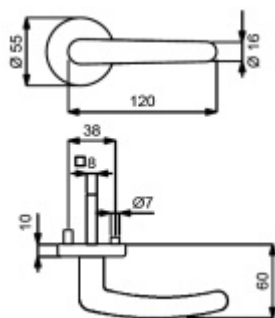

Cylindrická vložka

WC uzamykání

Sada klika/koule

Testováno na 1,2 milionu otevíracích cyklů.

- 12 let záruka na funkci
- Objektové provedení i pro standardní interiérové dveře
- Ocelová konstrukce pod rozetami
- Extrémně rychlá a bezchybná montáž
- Klika pevně spojená s rozetou a pružinovým mechanismem.

Sada kování obsahuje spojovací materiál a čtyřhran pro tloušťku dveří 38-42 mm.

Větší tloušťka dveří je možná dle zadání. Příplatek cca 100,- Kč / sada

Čtyřhran u WC zamykání má rozměr 8x8 mm.

Vaše cena bez DPH