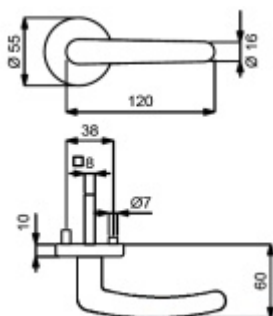

Produktový list

platný k 28. 4. 2026

luxusnikovani.cz
DELIVERED BY EFB

**Súdmetall Linda-R mosaz
leštěná/nerez kartáčovaná vzhled,
TopSpeed Mosaz leštěná, Cylindrická vložka,
Požární dveře, Klika/koule - pravá**