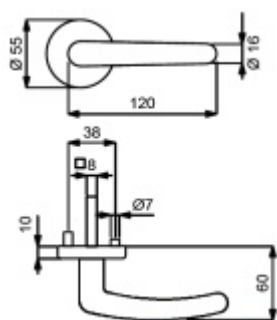

Sada kování obsahuje spojovací materiál a čtyřhran pro tloušťku dveří 38-42 mm.

Větší tloušťka dveří je možná dle zadání. Příplatek cca 100,- Kč / sada

Čtyřhran u WC zamykání má rozměr 8x8 mm.

Cylindrická vložka