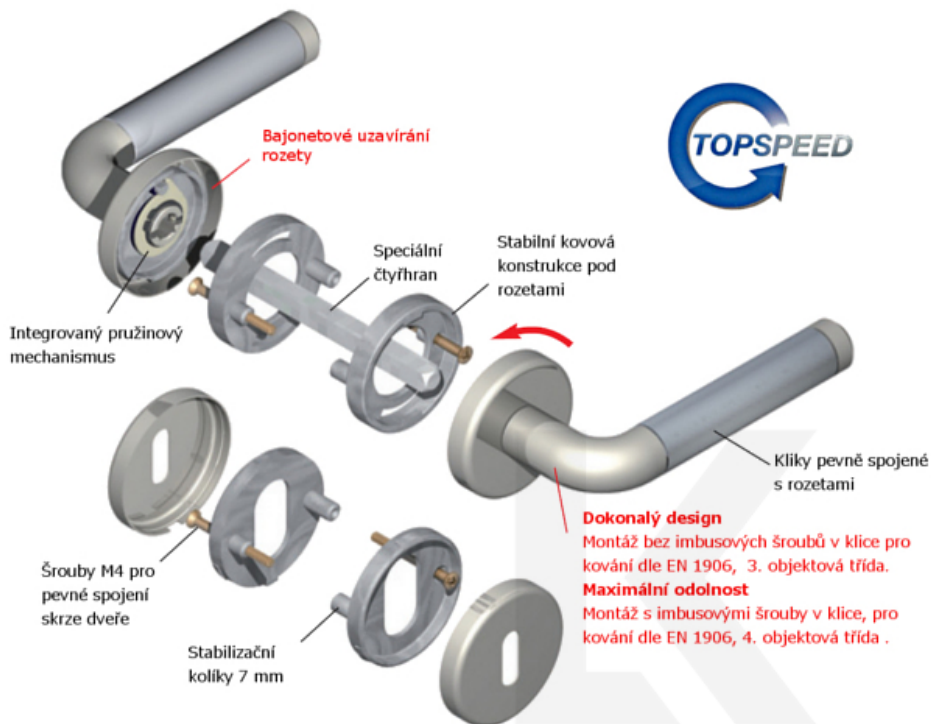

ID produktu: 31015

Sada kování pro interiérové dveře v objektovém standardu dle EN 1906 (3. třída)

Klika je osazena pevně na rozetě s bajonetovým mechanismem.

Kování je vyrobeno z masivní mosazi s lesklým povrchem nebo v nerez vzhledu.

Kování je možné použít také pro interiérové dveře s vysokým zatížením ve veřejných objektech.

**Testováno na 1,2 milionu otevíracích cyklů.**

- 12 let záruka na funkci
- Objektové provedení i pro standardní interiérové dveře
- Ocelová konstrukce pod rozetami
- Extrémně rychlá a bezchybná montáž
- Klika pevně spojená s rozetou a pružinovým mechanismem.

Sada kování obsahuje spojovací materiál a čtyřhran pro tloušťku dveří 38-42 mm.

Větší tloušťka dveří je možná dle zadání. Příplatek cca 100,- Kč / sada

Čtyřhran u WC zamykání má rozměr 8x8 mm.

Cylindrická vložka

## TECHNICKÉ DETAILY