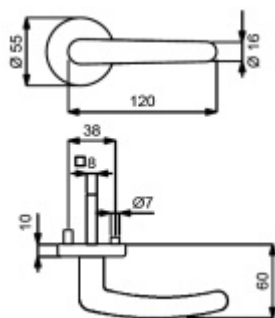

Testováno na 1,2 milionu otevíracích cyklů.

- 12 let záruka na funkci
- Objektové provedení i pro standardní interiérové dveře
- Ocelová konstrukce pod rozetami
- Extrémně rychlá a bezchybná montáž
- Klika pevně spojená s rozetou a pružinovým mechanismem.

Sada kování obsahuje spojovací materiál a čtyřhran pro tloušťku dveří 38-42 mm.

Větší tloušťka dveří je možná dle zadání. Příplatek cca 100,- Kč / sada

Čtyřhran u WC zamykání má rozměr 8x8 mm.