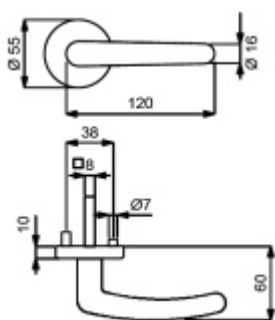

Sada kování obsahuje spojovací materiál a čtyřhran pro tloušťku dveří 38-42 mm.

Větší tloušťka dveří je možná dle zadání. Příplatek cca 100,- Kč / sada

Čtyřhran u WC zamykání má rozměr 8x8 mm.

Cylindrická vložka