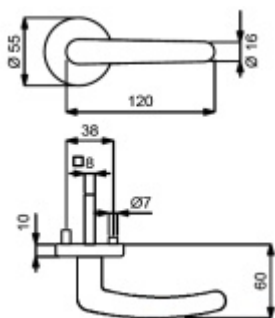

Sada kování obsahuje spojovací materiál a čtyřhran pro tloušťku dveří 38-42 mm.

Větší tloušťka dveří je možná dle zadání. Příplatek cca 100,- Kč / sada

Čtyřhran u WC zamykání má rozměr 8x8 mm.

Cylindrická vložka