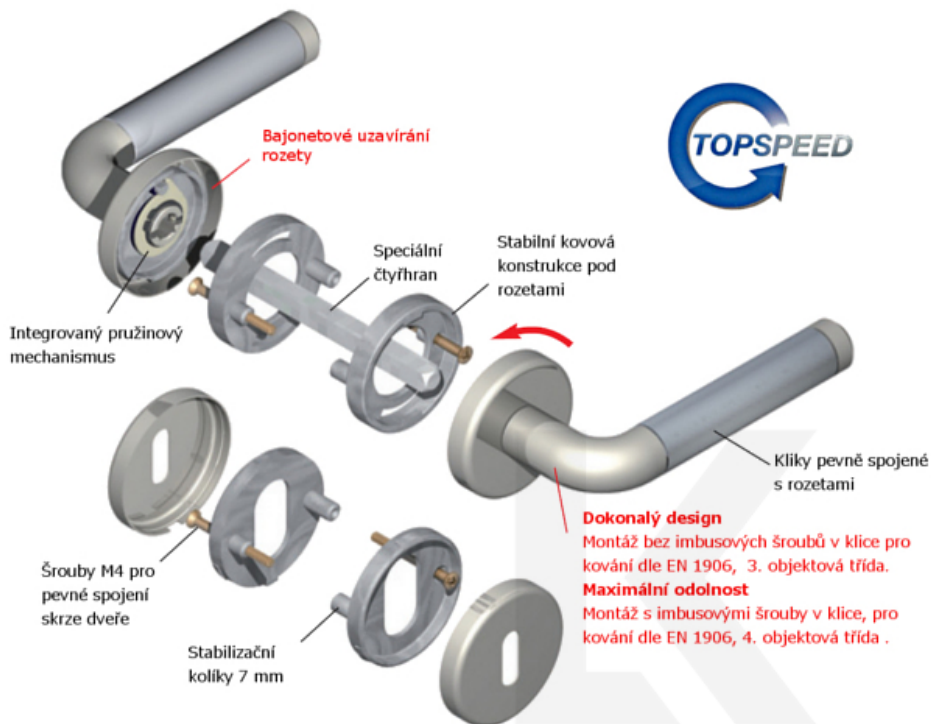

ID produktu: 31017

Sada kování pro interiérové dveře v objektovém standardu dle EN 1906 (3. třída)

Klika je osazena pevně na rozetě s bajonetovým mechanismem.

Kování je vyrobeno z masivní mosazi s lesklým povrchem nebo v nerez vzhledu.

Kování je možné použít také pro interiérové dveře s vysokým zatížením ve veřejných objektech.

Testováno na 1,2 milionu otevíracích cyklů.

- 12 let záruka na funkci
- Objektové provedení i pro standardní interiérové dveře
- Ocelová konstrukce pod rozetami
- Extrémně rychlá a bezchybná montáž
- Klika pevně spojená s rozetou a pružinovým mechanismem.

Sada kování obsahuje spojovací materiál a čtyřhran pro tloušťku dveří 38-42 mm.

Větší tloušťka dveří je možná dle zadání. Příplatek cca 100,- Kč / sada

Čtyřhran u WC zamykání má rozměr 8x8 mm.

Cylindrická vložka

WC uzamykání

Sada klika/klika

Vaše cena bez DPH

100,41 €

Vaše cena s DPH

121,49 €

Zobrazit produkt

TECHNICKÉ DETAILY