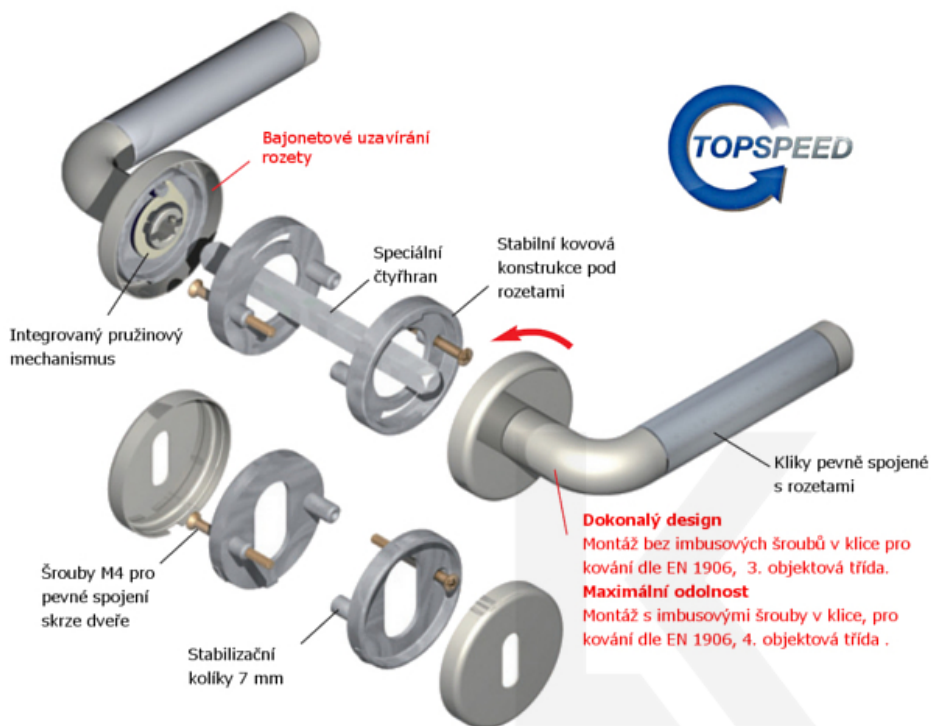

ID produktu: 31019

Sada kování pro interiérové dveře v objektovém standardu dle EN 1906 (3. třída)

Klika je osazena pevně na rozetě s bajonetovým mechanismem.

Kování je vyrobeno z masivní mosazi s lesklým povrchem nebo v nerez vzhledu.

Kování je možné použít také pro interiérové dveře s vysokým zatížením ve veřejných objektech.

Testováno na 1,2 milionu otevíracích cyklů.

- 12 let záruka na funkci
- Objektové provedení i pro standardní interiérové dveře
- Ocelová konstrukce pod rozetami
- Extrémně rychlá a bezchybná montáž
- Klika pevně spojená s rozetou a pružinovým mechanismem.

Sada kování obsahuje spojovací materiál a čtyřhran pro tloušťku dveří 38-42 mm.

Větší tloušťka dveří je možná dle zadání. Příplatek cca 100,- Kč / sada

Čtyřhran u WC zamykání má rozměr 8x8 mm.

Cylindrická vložka

WC uzamykání

Sada klika/klika

Vaše cena bez DPH

117,18 €

Vaše cena s DPH

141,79 €

Zobrazit produkt

TECHNICKÉ DETAILY