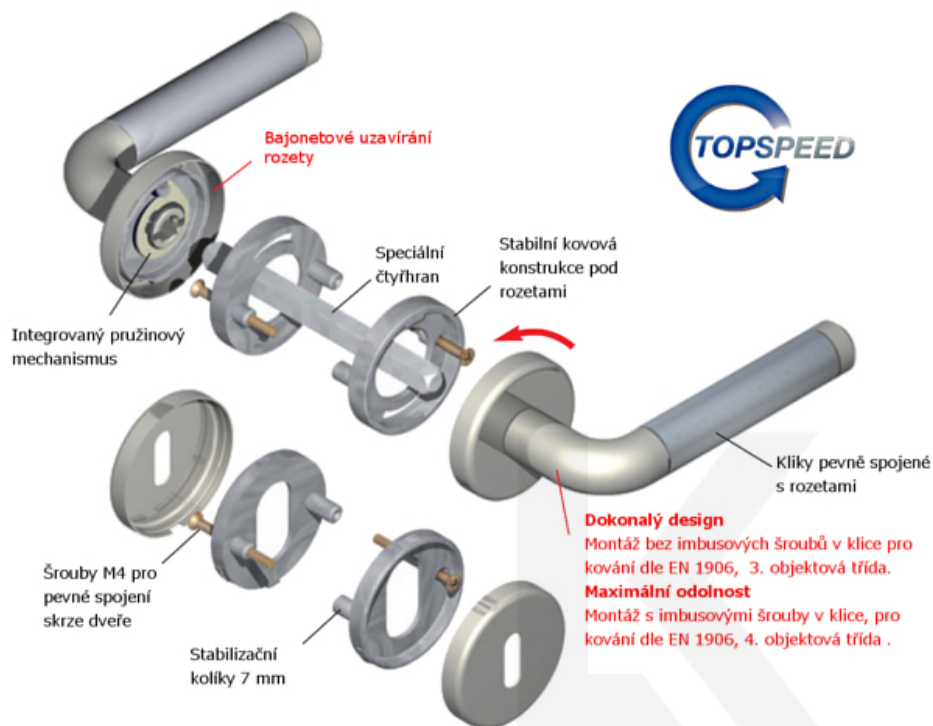

ID produktu: 31020

Sada kování pro interiérové dveře v objektovém standardu dle EN 1906 (3. třída)

Klika je osazena pevně na rozetě s bajonetovým mechanismem.

Kování je vyrobeno z masivní mosazi s lesklým povrchem nebo v nerez vzhledu.

Kování je možné použít také pro interiérové dveře s vysokým zatížením ve veřejných objektech.

**Testováno na 1,2 milionu otevíracích cyklů.**

- 12 let záruka na funkci
- Objektové provedení i pro standardní interiérové dveře
- Ocelová konstrukce pod rozetami
- Extrémně rychlá a bezchybná montáž
- Klika pevně spojená s rozetou a pružinovým mechanismem.

Sada kování obsahuje spojovací materiál a čtyřhran pro tloušťku dveří 38-42 mm.

Větší tloušťka dveří je možná dle zadání. Příplatek cca 100,- Kč / sada

Čtyřhran u WC zamykání má rozměr 8x8 mm.

Cylindrická vločka

## TECHNICKÉ DETAILY