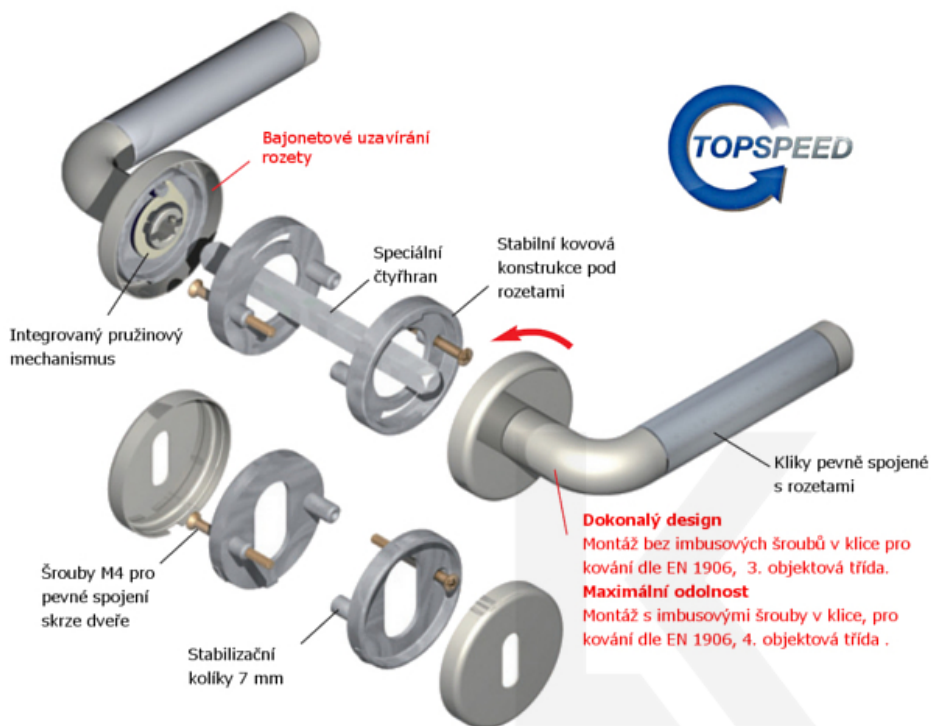

ID produktu: 31028

Sada kování pro interiérové dveře v objektovém standardu dle EN 1906 (3. třída)

Klika je osazena pevně na rozetě s bajonetovým mechanismem.

Kování je vyrobeno z masivní mosazi s lesklým povrchem nebo v nerez vzhledu.

Sada kování obsahuje spojovací materiál a čtyřhran pro tloušťku dveří 38-42 mm.

Větší tloušťka dveří je možná dle zadání. Příplatek cca 100,- Kč / sada

Čtyřhran u WC zamykání má rozměr 8x8 mm.

Cylindrická vložka

WC zamykání

Sada klika/rozet

Vaše cena bez DPH

1 525 Kč

Vaše cena s DPH

1 845,25 Kč

Zobrazit produkt

## TECHNICKÉ DETAILY