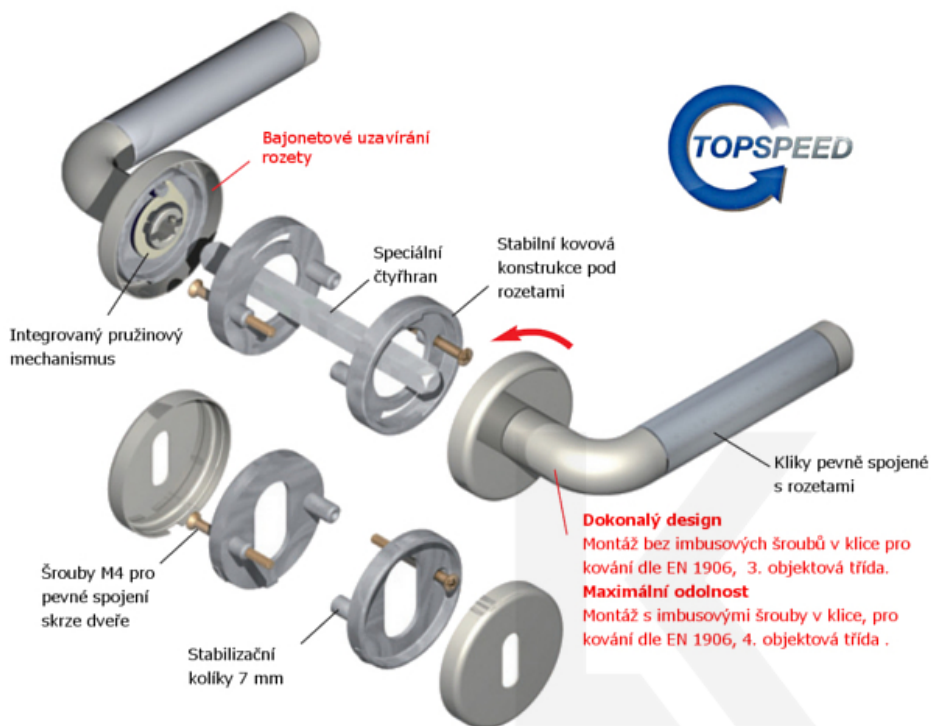

ID produktu: 31028

Sada kování pro interiérové dveře v objektovém standardu dle EN 1906 (3. třída)

Klika je osazena pevně na rozetě s bajonetovým mechanismem.

Kování je vyrobeno z masivní mosazi s lesklým povrchem nebo v nerez vzhledu.

Kování je možné použít také pro interiérové dveře s vysokým zatížením ve veřejných objektech.

Testováno na 1,2 milionu otevíracích cyklů.

- 12 let záruka na funkci
- Objektové provedení i pro standardní interiérové dveře
- Ocelová konstrukce pod rozetami
- Extrémně rychlá a bezchybná montáž
- Klika pevně spojená s rozetou a pružinovým mechanismem.

Sada kování obsahuje spojovací materiál a čtyřhran pro tloušťku dveří 38-42 mm.

Větší tloušťka dveří je možná dle zadání. Příplatek cca 100,- Kč / sada

Čtyřhran u WC zamykání má rozměr 8x8 mm.

Cylindrická vložka

WC zamykání

Sada klika/rozeta

Vaše cena bez DPH

62,24 €

Vaše cena s DPH

75,32 €

Zobrazit produkt

TECHNICKÉ DETAILY