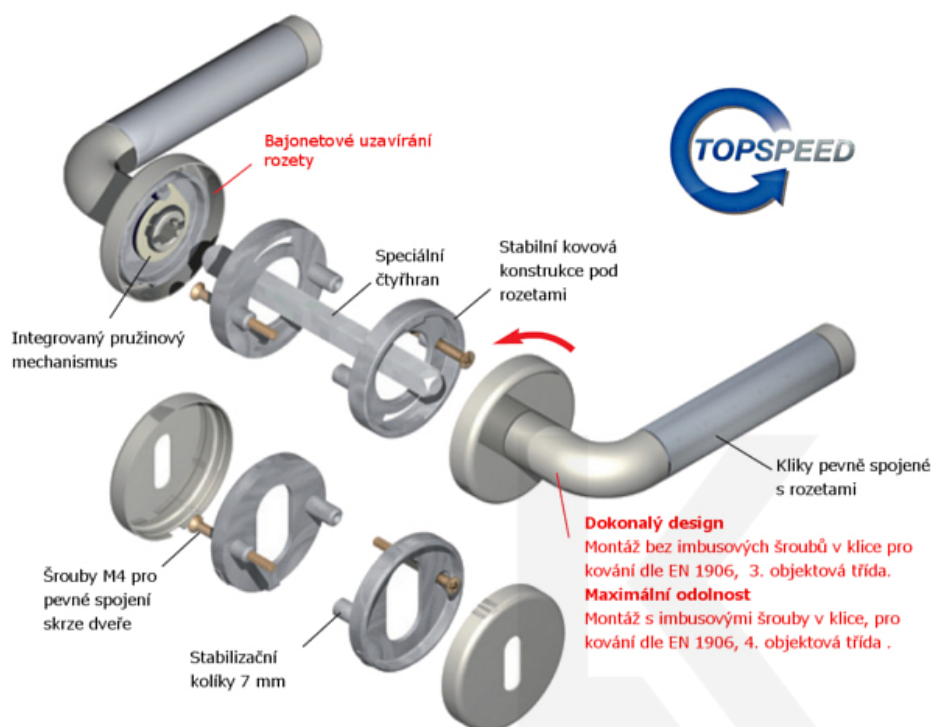

Vaše cena bez DPH

1 418 Kč

Vaše cena s DPH

1 715,78 Kč

Zobrazit produkt

TECHNICKÉ DETAILY