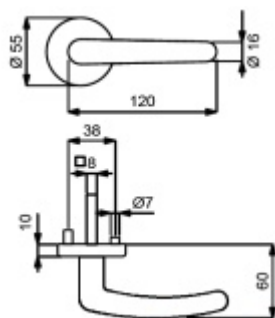

Klika je osazena pevně na rozetě s bajonetovým mechanismem.

Kování je vyrobeno z masivní mosazi s lesklým povrchem nebo v nerez vzhledu.

Cylindrická vložka

WC uzamykání

Sada klika/klika

Kování je možné použít také pro interiérové dveře s vysokým zatížením ve veřejných objektech.

Sada kování obsahuje spojovací materiál a čtyřhran pro tloušťku dveří 38-42 mm.

Větší tloušťka dveří je možná dle zadání. Příplatek cca 100,- Kč / sada

Čtyřhran u WC zamykání má rozměr 8x8 mm.

Vaše cena bez DPH