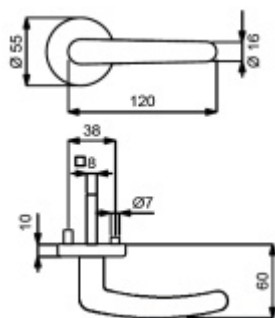

Sada kování obsahuje spojovací materiál a čtyřhran pro tloušťku dveří 38-42 mm.

Větší tloušťka dveří je možná dle zadání. Příplatek cca 100,- Kč / sada

Čtyřhran u WC zamykání má rozměr 8x8 mm.

Cylindrická vložka