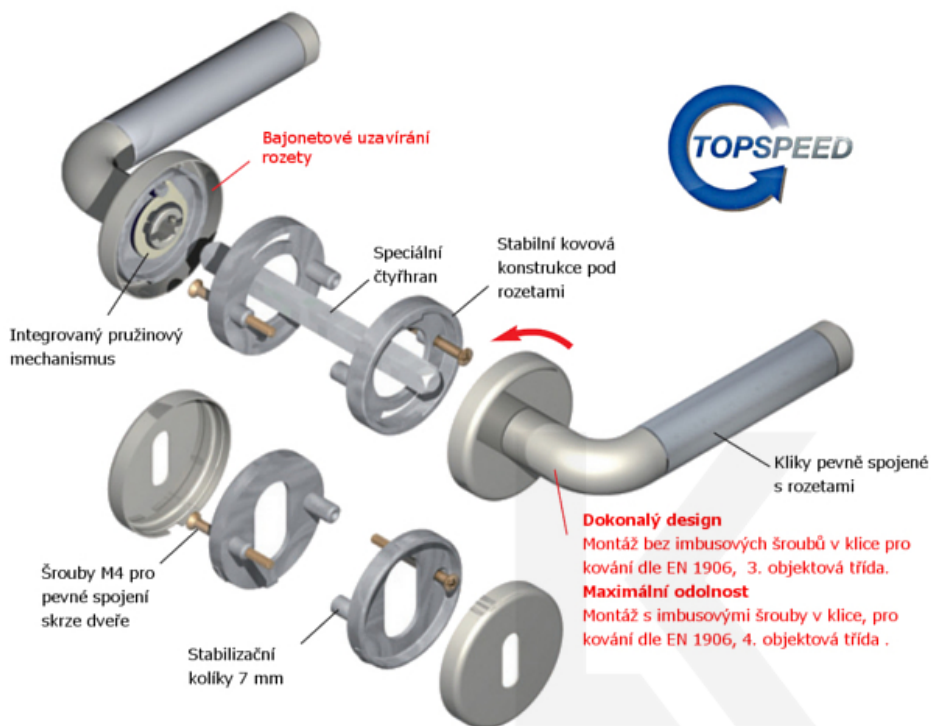

ID produktu: 31030

Sada kování pro interiérové dveře v objektovém standardu dle EN 1906 (3. třída)

Klika je osazena pevně na rozetě s bajonetovým mechanismem.

Kování je vyrobeno z masivní mosazi s lesklým povrchem nebo v nerez vzhledu.

Kování je možné použít také pro interiérové dveře s vysokým zatížením ve veřejných objektech.

**Testováno na 1,2 milionu otevíracích cyklů.**

- 12 let záruka na funkci
- Objektové provedení i pro standardní interiérové dveře
- Ocelová konstrukce pod rozetami
- Extrémně rychlá a bezchybná montáž
- Klika pevně spojená s rozetou a pružinovým mechanismem.

Sada kování obsahuje spojovací materiál a čtyřhran pro tloušťku dveří 38-42 mm.

Větší tloušťka dveří je možná dle zadání. Příplatek cca 100,- Kč / sada

Čtyřhran u WC zamykání má rozměr 8x8 mm.

Cylindrická vložka

## TECHNICKÉ DETAILY