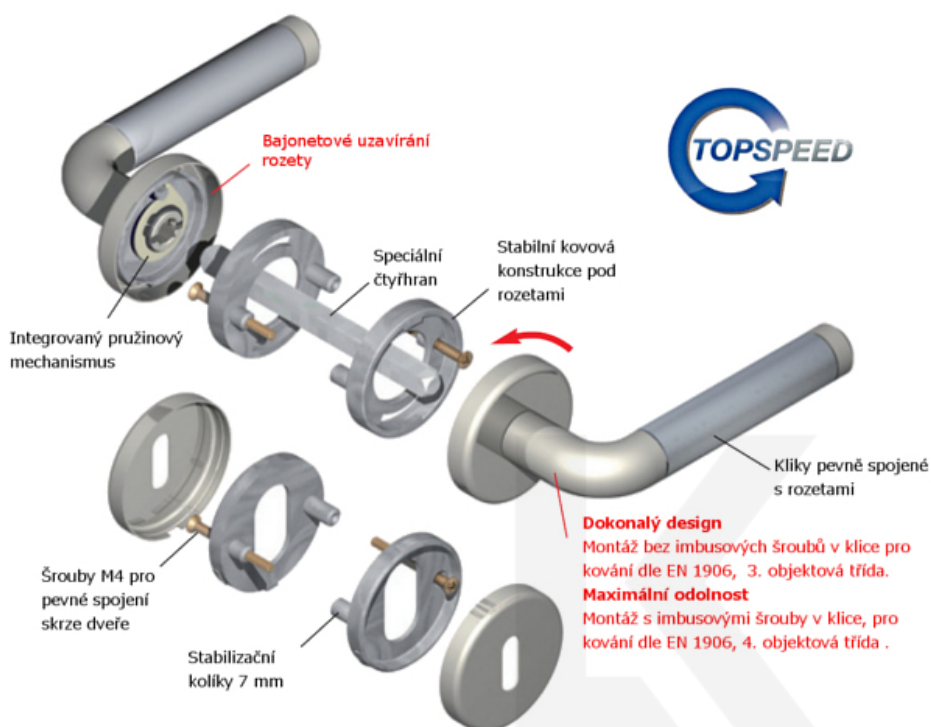

ID produktu: 31032

Sada kování pro interiérové dveře v objektovém standardu dle EN 1906 (3. třída)

Klika je osazena pevně na rozetě s bajonetovým mechanismem.

Kování je vyrobeno z masivní mosazi s lesklým povrchem nebo v nerez vzhledu.

Sada kování obsahuje spojovací materiál a čtyřhran pro tloušťku dveří 38-42 mm.

Větší tloušťka dveří je možná dle zadání. Příplatek cca 100,- Kč / sada

Čtyřhran u WC zamykání má rozměr 8x8 mm.

Cylindrická vložka

WC uzamykání

Sada klika/klika

Vaše cena bez DPH

2 471 Kč

Vaše cena s DPH

2 989,91 Kč

Zobrazit produkt

## TECHNICKÉ DETAILY