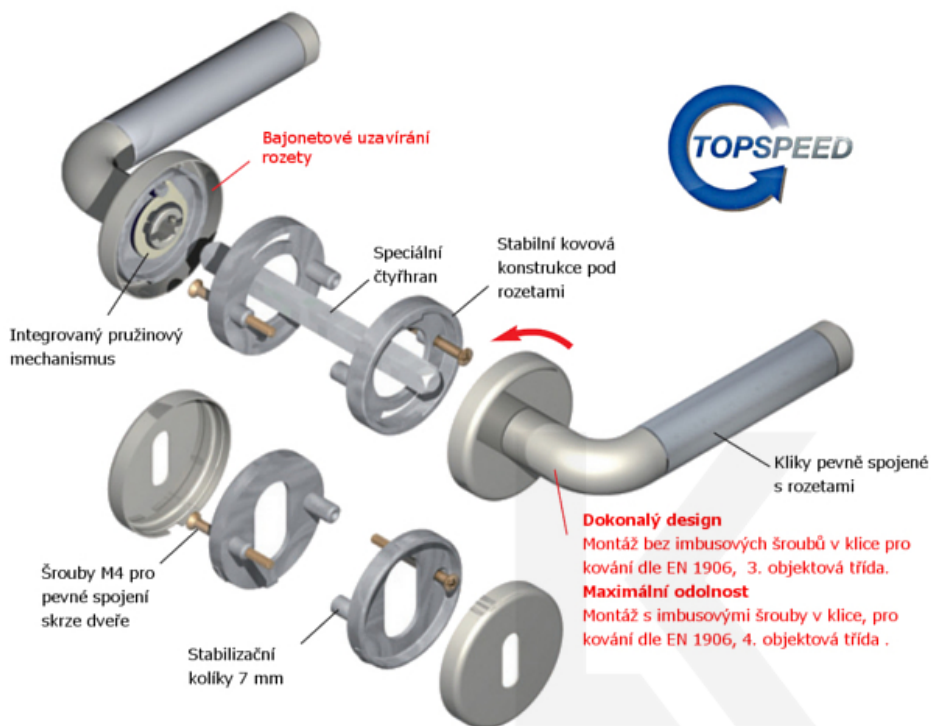

ID produktu: 31032

Sada kování pro interiérové dveře v objektovém standardu dle EN 1906 (3. třída)

Klika je osazena pevně na rozetě s bajonetovým mechanismem.

Kování je vyrobeno z masivní mosazi s lesklým povrchem nebo v nerez vzhledu.

Kování je možné použít také pro interiérové dveře s vysokým zatížením ve veřejných objektech.

**Testováno na 1,2 milionu otevíracích cyklů.**

- 12 let záruka na funkci
- Objektové provedení i pro standardní interiérové dveře
- Ocelová konstrukce pod rozetami
- Extrémně rychlá a bezchybná montáž
- Klika pevně spojená s rozetou a pružinovým mechanismem.

Sada kování obsahuje spojovací materiál a čtyřhran pro tloušťku dveří 38-42 mm.

Větší tloušťka dveří je možná dle zadání. Příplatek cca 100,- Kč / sada

Čtyřhran u WC zamykání má rozměr 8x8 mm.

Cylindrická vložka

## TECHNICKÉ DETAILY