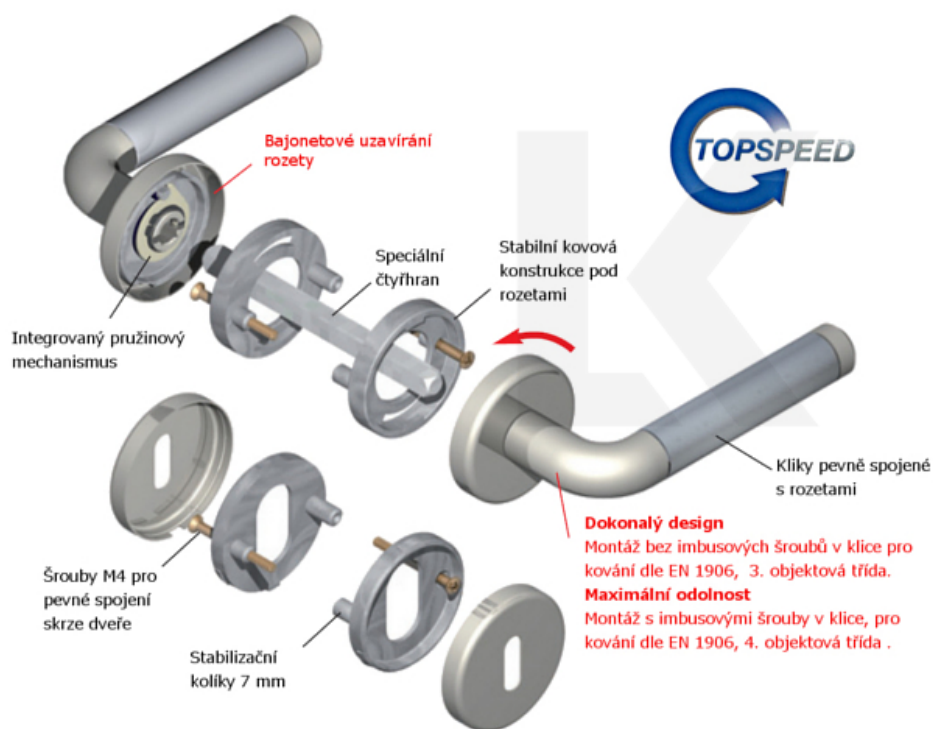

ID produktu: 31033

Sada kování pro interiérové dveře v objektovém standardu dle EN 1906 (3. třída)

Klika je osazena pevně na rozetě s bajonetovým mechanismem.

Kování je vyrobeno z masivní mosazi s lesklým povrchem nebo v nerez vzhledu.

Sada kování obsahuje spojovací materiál a čtyřhran pro tloušťku dveří 38-42 mm.

Větší tloušťka dveří je možná dle zadání. Příplatek cca 100,- Kč / sada

Čtyřhran u WC zamykání má rozměr 8x8 mm.

Cylindrická vložka

WC uzamykání

Sada klika/klika

**Vaše cena bez DPH**

**1 658 Kč**

Vaše cena s DPH

2 006,18 Kč

Zobrazit produkt

## TECHNICKÉ DETAILY