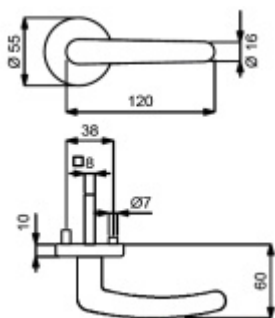

Sada kování obsahuje spojovací materiál a čtyřhran pro tloušťku dveří 38-42 mm.

Větší tloušťka dveří je možná dle zadání. Příplatek cca 100,- Kč / sada

Čtyřhran u WC zamykání má rozměr 8x8 mm.

Cylindrická vložka