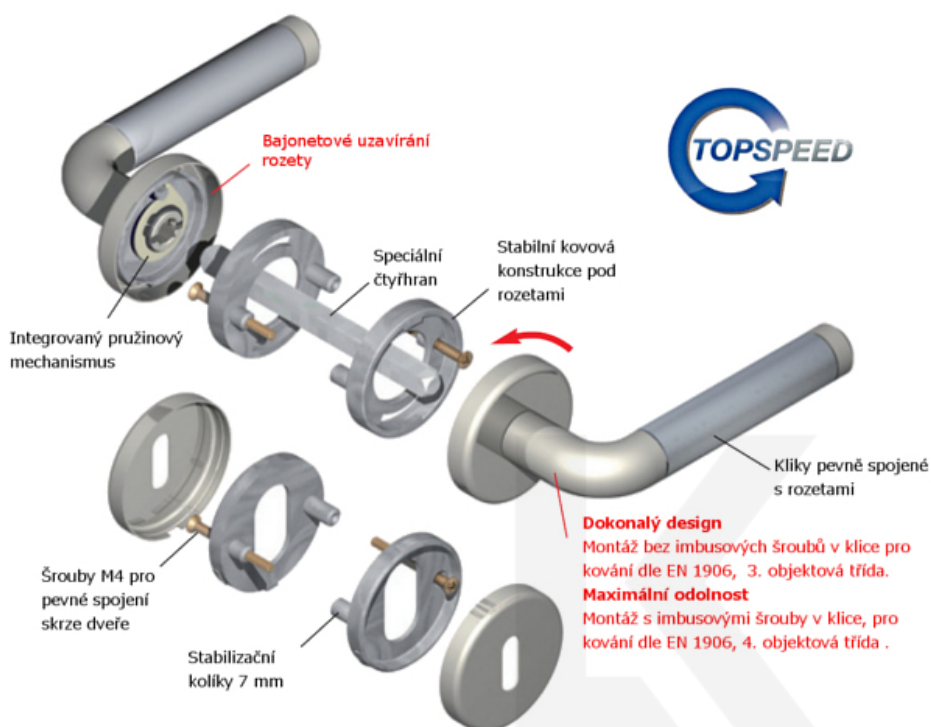

ID produktu: 31033

Sada kování pro interiérové dveře v objektovém standardu dle EN 1906 (3. třída)

Klika je osazena pevně na rozetě s bajonetovým mechanismem.

Kování je vyrobeno z masivní mosazi s lesklým povrchem nebo v nerez vzhledu.

Sada kování obsahuje spojovací materiál a čtyřhran pro tloušťku dveří 38-42 mm.

Větší tloušťka dveří je možná dle zadání. Příplatek cca 100,- Kč / sada

Čtyřhran u WC zamykání má rozměr 8x8 mm.

Cylindrická vločka

WC uzamykání

Sada klika/klika

Vaše cena bez DPH

1 658 Kč

Vaše cena s DPH

2 006,18 Kč

Zobrazit produkt

## TECHNICKÉ DETAILY