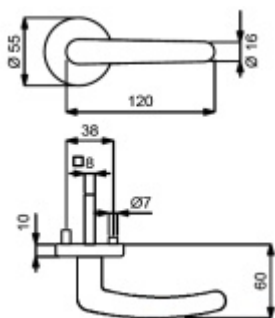

Sada kování obsahuje spojovací materiál a čtyřhran pro tloušťku dveří 38-42 mm.

Větší tloušťka dveří je možná dle zadání. Příplatek cca 100,- Kč / sada

Čtyřhran u WC zamykání má rozměr 8x8 mm.

Cylindrická vločka