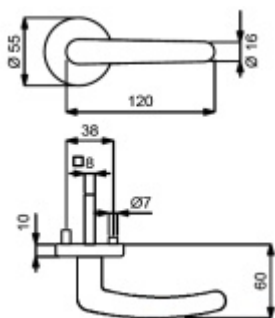

Klika je osazena pevně na rozetě s bajonetovým mechanismem.

Kování je vyrobeno z masivní mosazi s lesklým povrchem nebo v nerez vzhledu.

Kování je možné použít také pro interiérové dveře s vysokým zatížením ve veřejných objektech.

Sada kování obsahuje spojovací materiál a čtyřhran pro tloušťku dveří 38-42 mm.

Větší tloušťka dveří je možná dle zadání. Příplatek cca 100,- Kč / sada

Čtyřhran u WC zamykání má rozměr 8x8 mm.

Cylindrická vločka