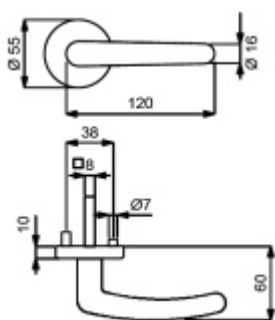

Klika je osazena pevně na rozetě s bajonetovým mechanismem.

Kování je vyrobeno z masivní mosazi s lesklým povrchem nebo v nerez vzhledu.

Kování je možné použít také pro interiérové dveře s vysokým zatížením ve veřejných objektech.

Sada kování obsahuje spojovací materiál a čtyřhran pro tloušťku dveří 38-42 mm.

Větší tloušťka dveří je možná dle zadání. Příplatek cca 100,- Kč / sada

Čtyřhran u WC zamykání má rozměr 8x8 mm.

Cylindrická vločka