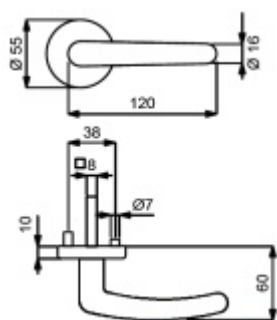

Sada kování obsahuje spojovací materiál a čtyřhran pro tloušťku dveří 38-42 mm.

Větší tloušťka dveří je možná dle zadání. Příplatek cca 100,- Kč / sada

Čtyřhran u WC zamykání má rozměr 8x8 mm.

Cylindrická vločka