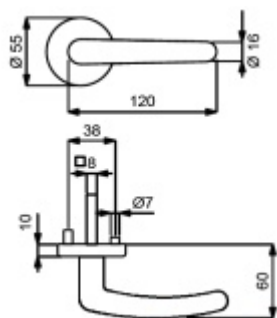

Sada kování obsahuje spojovací materiál a čtyřhran pro tloušťku dveří 38-42 mm.

Větší tloušťka dveří je možná dle zadání. Příplatek cca 100,- Kč / sada

Čtyřhran u WC zamykání má rozměr 8x8 mm.

Cylindrická vločka