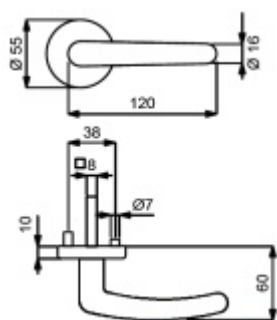

Klika je osazena pevně na rozetě s bajonetovým mechanismem.

Kování je vyrobeno z masivní mosazi s lesklým povrchem nebo v nerez vzhledu.

Kování je možné použít také pro interiérové dveře s vysokým zatížením ve veřejných objektech.

Sada kování obsahuje spojovací materiál a čtyřhran pro tloušťku dveří 38-42 mm.

Větší tloušťka dveří je možná dle zadání. Příplatek cca 100,- Kč / sada

Čtyřhran u WC zamykání má rozměr 8x8 mm.

Cylindrická vločka