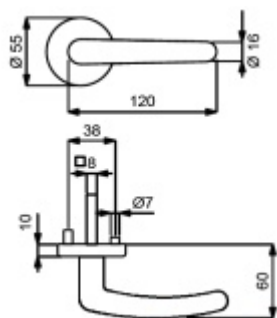

Sada kování obsahuje spojovací materiál a čtyřhran pro tloušťku dveří 38-42 mm.

Větší tloušťka dveří je možná dle zadání. Příplatek cca 100,- Kč / sada

Čtyřhran u WC zamykání má rozměr 8x8 mm.

Cylindrická vložka