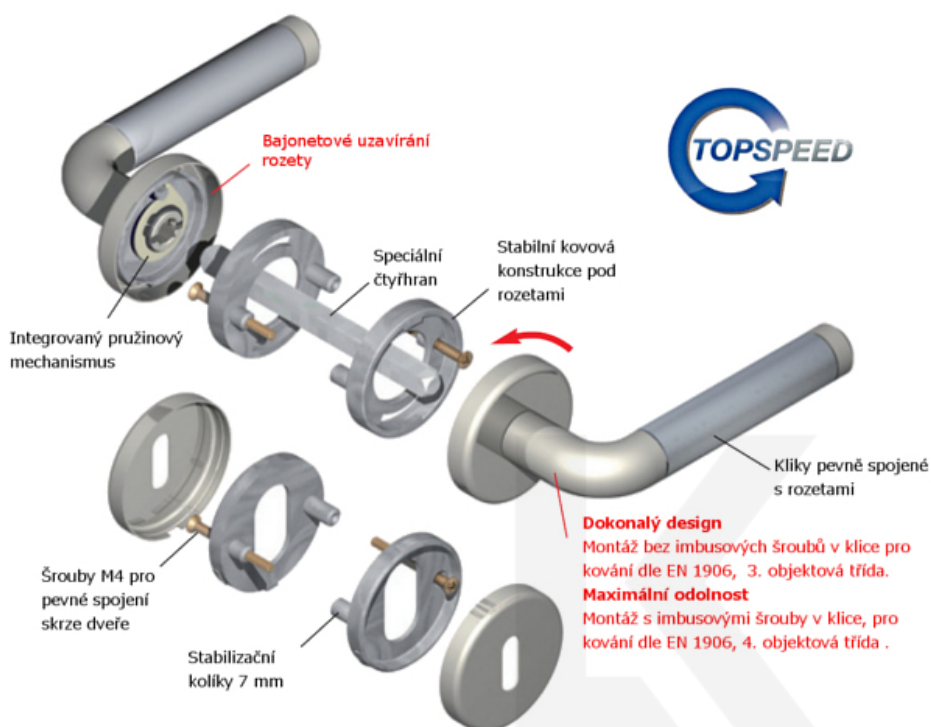

ID produktu: 31036

Sada kování pro interiérové dveře v objektovém standardu dle EN 1906 (3. třída)

Klika je osazena pevně na rozetě s bajonetovým mechanismem.

Kování je vyrobeno z masivní mosazi s lesklým povrchem nebo v nerez vzhledu.

Sada kování obsahuje spojovací materiál a čtyřhran pro tloušťku dveří 38-42 mm.

Větší tloušťka dveří je možná dle zadání. Příplatek cca 100,- Kč / sada

Čtyřhran u WC zamykání má rozměr 8x8 mm.

Cylindrická vložka

WC uzamykání

Sada klika/klika

Vaše cena bez DPH

1 553 Kč

Vaše cena s DPH

1 879,13 Kč

Zobrazit produkt

TECHNICKÉ DETAILY