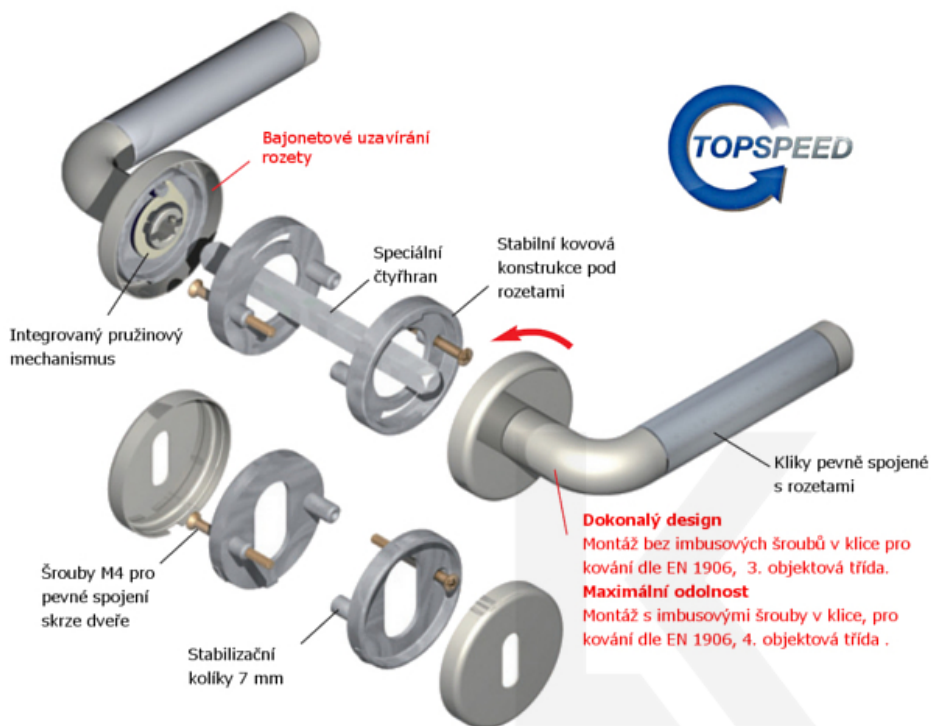

Vaše cena bez DPH

1 658 Kč

Vaše cena s DPH

2 006,18 Kč

Zobrazit produkt

TECHNICKÉ DETAILY