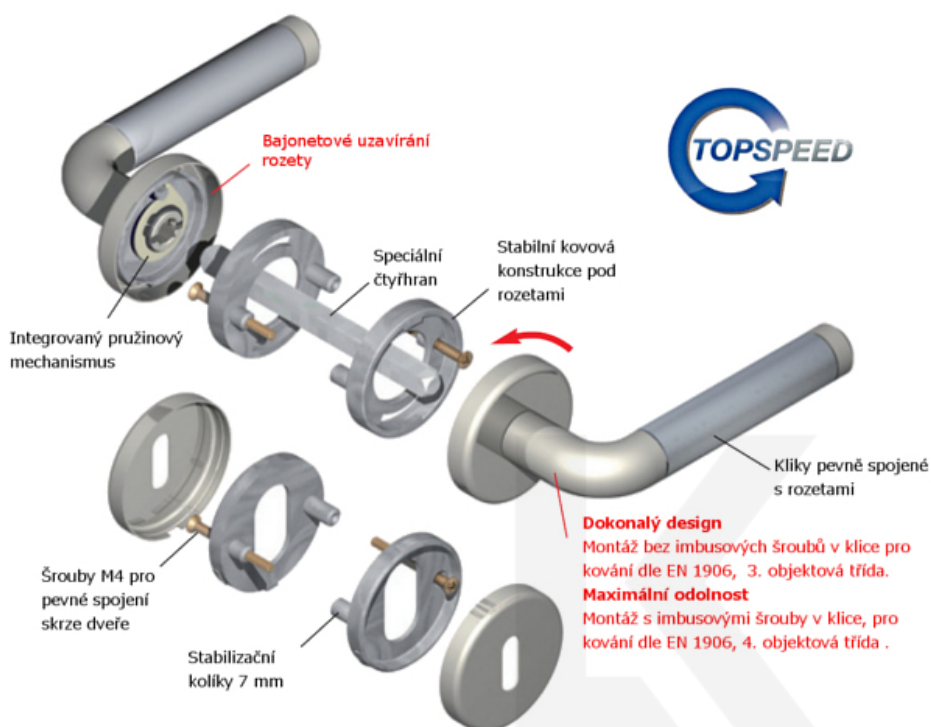

Vaše cena bez DPH

1 658 Kč

Vaše cena s DPH

2 006,18 Kč

Zobrazit produkt

TECHNICKÉ DETAILY