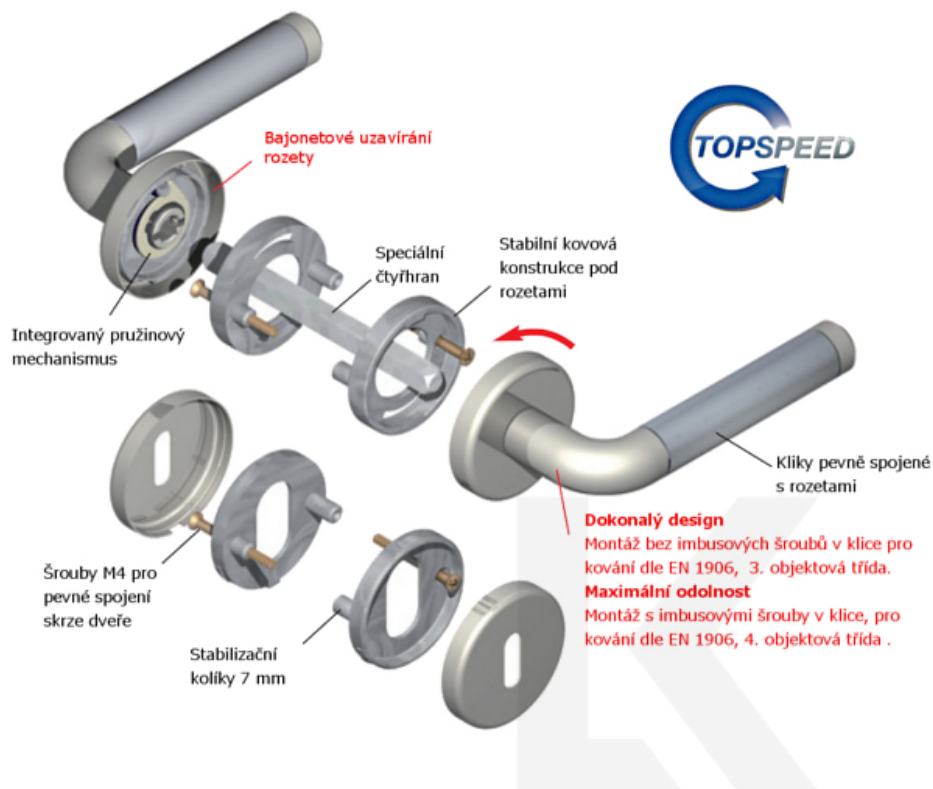

Klika je osazena pevně na rozetě s bajonetovým mechanismem.

S kuličkovým ložiskem.

Kování je vyrobeno z kartáčované nerez.

Průměr kliky je 22 mm.

Kování je možné použít také pro interiérové dveře s vysokým zatížením ve veřejných objektech.

- 12 let záruka na funkci
- Objektové provedení i pro standardní interiérové dveře
- Ocelová konstrukce pod rozetami
- Extrémně rychlá a bezchybná montáž
- Klika pevně spojená s rozetou a pružinovým mechanismem.

Sada kování obsahuje spojovací materiál a čtyřhran pro tloušťku dveří 38-42 mm.

Větší tloušťka dveří je možná dle zadání. Příplatek cca 100,- Kč / sada

Čtyřhran u WC zamykání má rozměr 8x8 mm.

Vaše cena bez DPH

56,86 €

Vaše cena s DPH

68,8 €

Zobrazit produkt

TECHNICKÉ DETAILY

PŘÍSLUŠENSTVÍ

**Bezpečnostní kování Sicura
Kombi-LS/R TopSpeed -
koule/klika dle výběru**

Süd-Metall