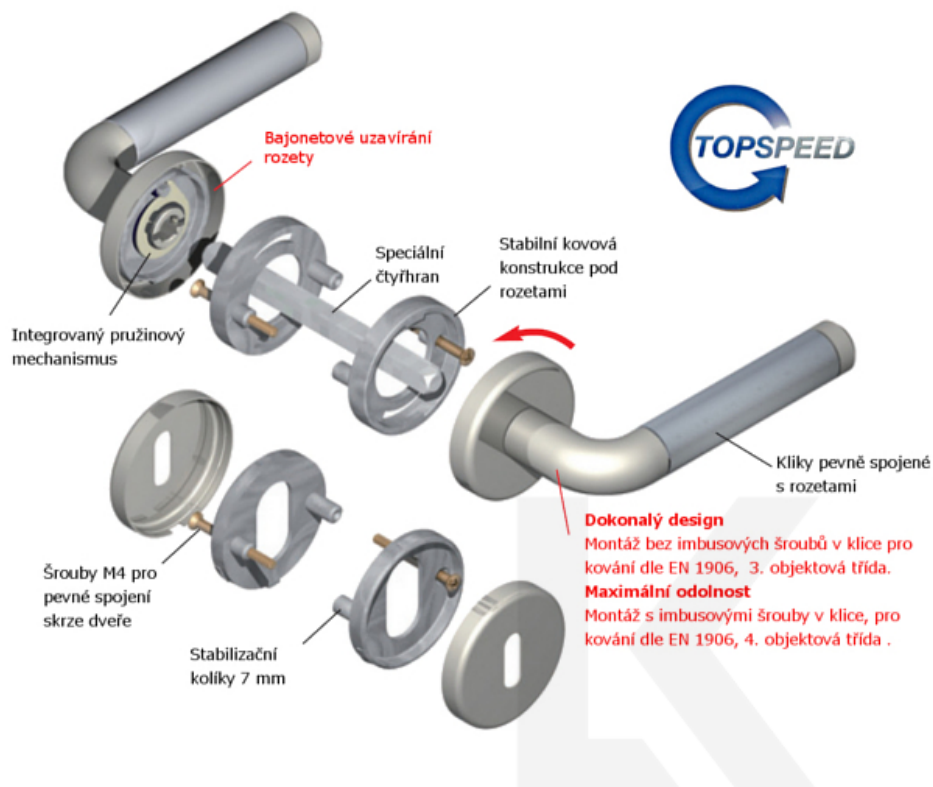

Klika je osazena pevně na rozetě s bajonetovým mechanismem.

S kuličkovým ložiskem.

Kování je vyrobeno z kartáčované nerez.

Průměr kliky je 22 mm.

Kování je možné použít také pro interiérové dveře s vysokým zatížením ve veřejných objektech.

- 12 let záruka na funkci
- Objektové provedení i pro standardní interiérové dveře
- Ocelová konstrukce pod rozetami
- Extrémně rychlá a bezchybná montáž
- Klika pevně spojená s rozetou a pružinovým mechanismem.

Sada kování obsahuje spojovací materiál a čtyřhran pro tloušťku dveří 38-42 mm.

Větší tloušťka dveří je možná dle zadání. Příplatek cca 100,- Kč / sada

Čtyřhran u WC zamykání má rozměr 8x8 mm.

Vaše cena bez DPH

63,59 €

Vaše cena s DPH

76,95 €

Zobrazit produkt

TECHNICKÉ DETAILY

PŘÍSLUŠENSTVÍ

**Bezpečnostní kování Sicura
Kombi-LS/R TopSpeed -
koule/klika dle výběru**

Süd-Metall