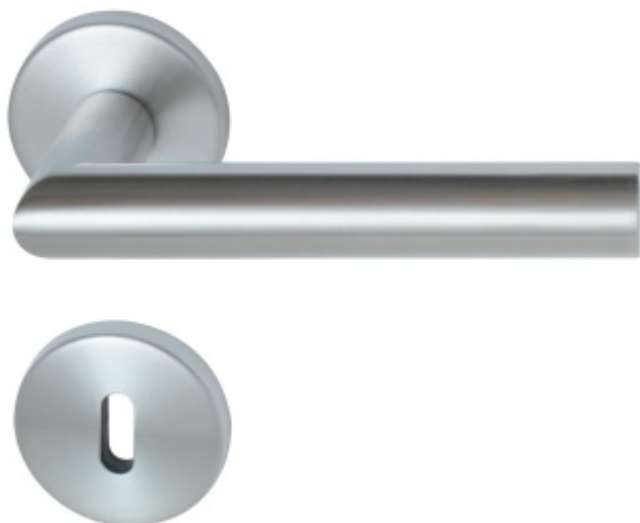

Produktový list

platný k 11. 1. 2026

luxusnikovani.cz
DELIVERED BY EFB

Súdmetall Galina II-R, nerez, 22 mm, TopSpeed Standardní interiérové dveře, Obyčejný klíč, klika / klika

ID produktu: 31123

Sada kování pro interiérové dveře v objektovém standardu dle EN 1906 (4. třída).

Klika je osazena pevně na rozetě s bajonetovým mechanismem.

S kuličkovým ložiskem.

Kování je vyrobeno z kartáčované nerez.

Průměr kliky je 22 mm.

Kování je možné použít také pro interiérové dveře s vysokým zatížením ve veřejných objektech.

- 12 let záruka na funkci
- Objektové provedení i pro standardní interiérové dveře
- Ocelová konstrukce pod rozetami
- Extrémně rychlá a bezchybná montáž
- Klika pevně spojená s rozetou a pružinovým mechanismem.

Sada kování obsahuje spojovací materiál a čtyřhran pro tloušťku dveří 38-42 mm.

Větší tloušťka dveří je možná dle zadání. Příplatek cca 100,- Kč / sada

Čtyřhran u WC zamykání má rozměr 8x8 mm.

Vaše cena bez DPH