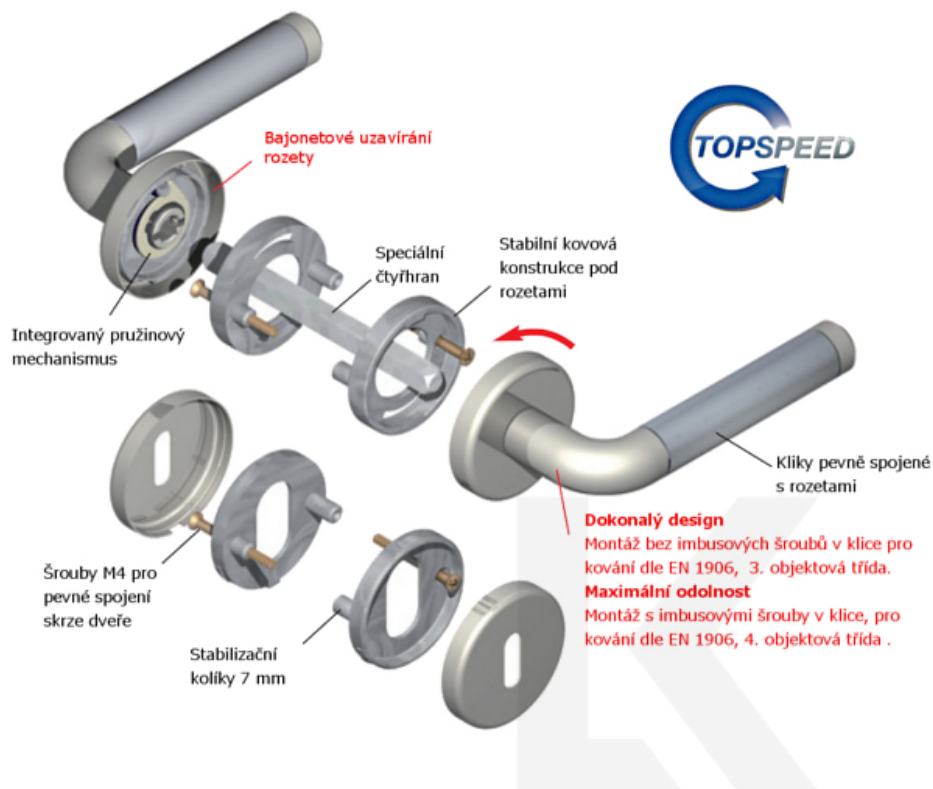

Vaše cena bez DPH

123,67 €

Vaše cena s DPH

149,64 €

Zobrazit produkt

TECHNICKÉ DETAILY