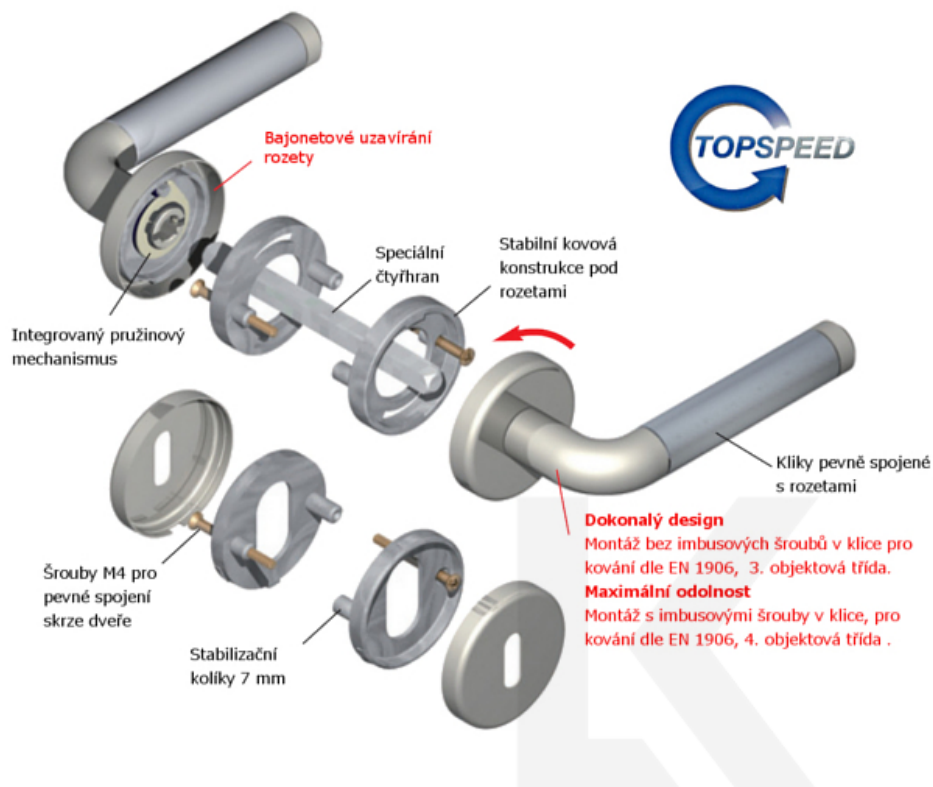

Produktový list

platný k 11. 1. 2026

luxusnikovani.cz
DELIVERED BY EFB

Südmetail Galina II-R, nerez, 22 mm, TopSpeed Cylindrická vložka, Požární dveře, klika / klika

ID produktu: 31127

Sada kování pro interiérové dveře v objektovém standardu dle EN 1906 (4. třída).

Klika je osazena pevně na rozetě s bajonetovým mechanismem.

S kuličkovým ložiskem.

Kování je vyrobeno z kartáčované nerez.

Průměr kliky je 22 mm.

Kování je možné použít také pro interiérové dveře s vysokým zatížením ve veřejných objektech.

Sada kování obsahuje spojovací materiál a čtyřhran pro tloušťku dveří 38-42 mm.

Větší tloušťka dveří je možná dle zadání. Příplatek cca 100,- Kč / sada

Čtyřhran u WC zamykání má rozměr 8x8 mm.

Vaše cena bez DPH

103,39 €

Vaše cena s DPH

125,1 €

Zobrazit produkt

TECHNICKÉ DETAILY

PŘÍSLUŠENSTVÍ

**Bezpečnostní kování Sicura
Kombi-LS/R TopSpeed -
koule/klika dle výběru**

Süd-Metall