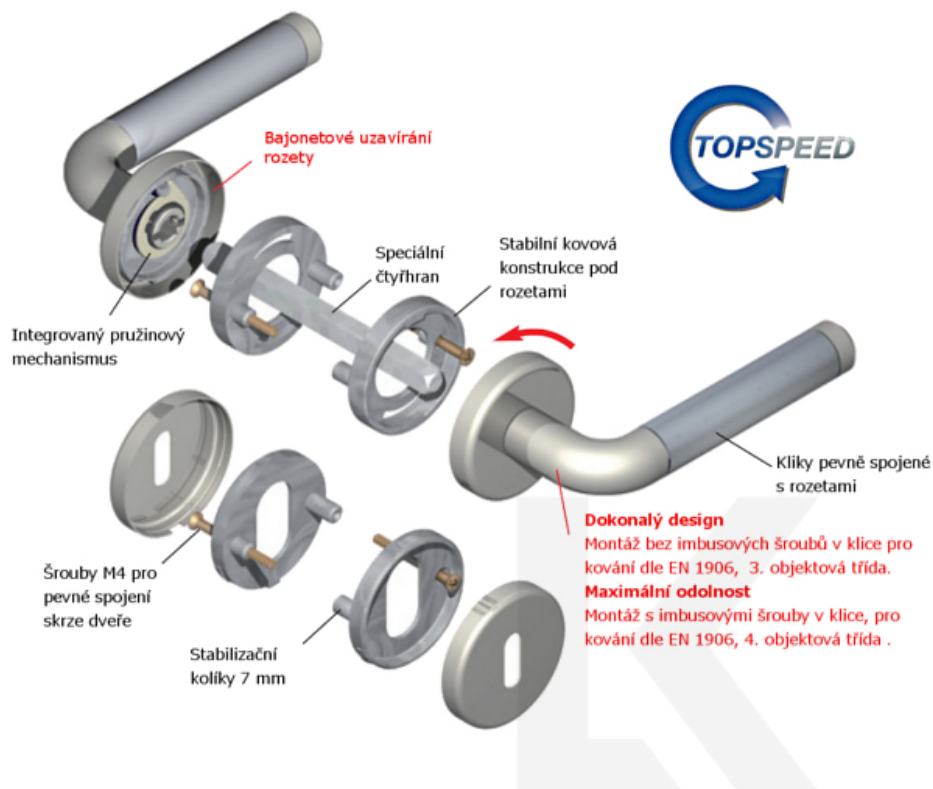

Vaše cena bez DPH

97,63 €

Vaše cena s DPH

118,14 €

Zobrazit produkt

TECHNICKÉ DETAILY