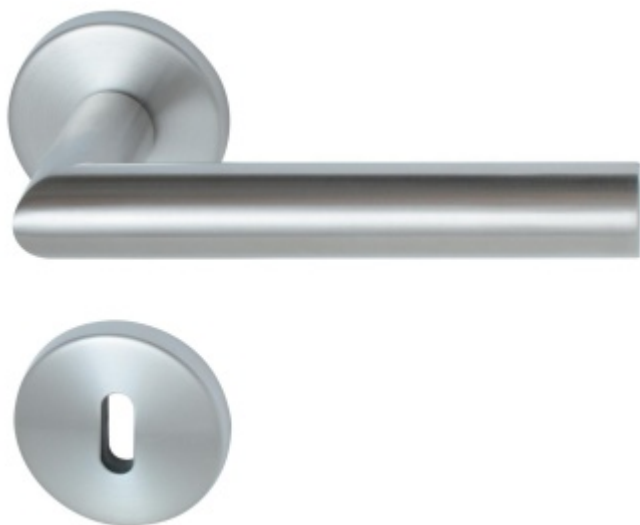

Produktový list

platný k 26. 4. 2026

luxusnikovani.cz
DELIVERED BY EFB

Südmetail Galina II-R, nerez, 22 mm, TopSpeed Obyčejný klíč, Objektové dveře, klika / klika

ID produktu: 31131

Sada kování pro interiérové dveře v objektovém standardu dle EN 1906 (4. třída).

Klika je osazena pevně na rozetě s bajonetovým mechanismem.

S kuličkovým ložiskem.

Kování je vyrobeno z kartáčované nerezi.

Průměr kliky je 22 mm.

Kování je možné použít také pro interiérové dveře s vysokým zatížením ve veřejných objektech.

- 12 let záruka na funkci
- Objektové provedení i pro standardní interiérové dveře
- Ocelová konstrukce pod rozetami
- Extrémně rychlá a bezchybná montáž
- Klika pevně spojená s rozetou a pružinovým mechanismem.

Sada kování obsahuje spojovací materiál a čtyřhran pro tloušťku dveří 38-42 mm.

Větší tloušťka dveří je možná dle zadání. Příplatek cca 100,- Kč / sada

Čtyřhran u WC zamykání má rozměr 8x8 mm.

Vaše cena bez DPH