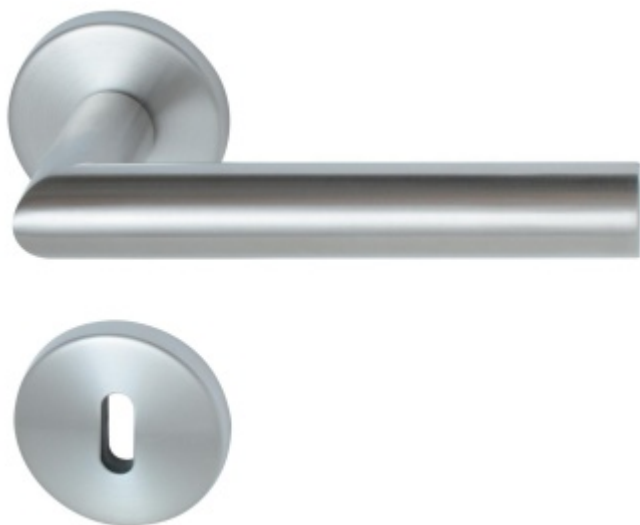

Produktový list

platný k 26. 4. 2026

luxusnikovani.cz
DELIVERED BY EFB

Südmetall Galina II-R, nerez, 22 mm, TopSpeed Obyčejný klíč, Objektové dveře, klika / klika

ID produktu: 31131

Sada kování pro interiérové dveře v objektovém standardu dle EN 1906 (4. třída).

Klika je osazena pevně na rozetě s bajonetovým mechanismem.

S kuličkovým ložiskem.

Kování je vyrobeno z kartáčované nerezi.

Průměr kliky je 22 mm.

Kování je možné použít také pro interiérové dveře s vysokým zatížením ve veřejných objektech.

- 12 let záruka na funkci
- Objektové provedení i pro standardní interiérové dveře
- Ocelová konstrukce pod rozetami
- Extrémně rychlá a bezchybná montáž
- Klika pevně spojená s rozetou a pružinovým mechanismem.

Sada kování obsahuje spojovací materiál a čtyřhran pro tloušťku dveří 38-42 mm.

Větší tloušťka dveří je možná dle zadání. Příplatek cca 100,- Kč / sada

Čtyřhran u WC zamykání má rozměr 8x8 mm.

Vaše cena bez DPH