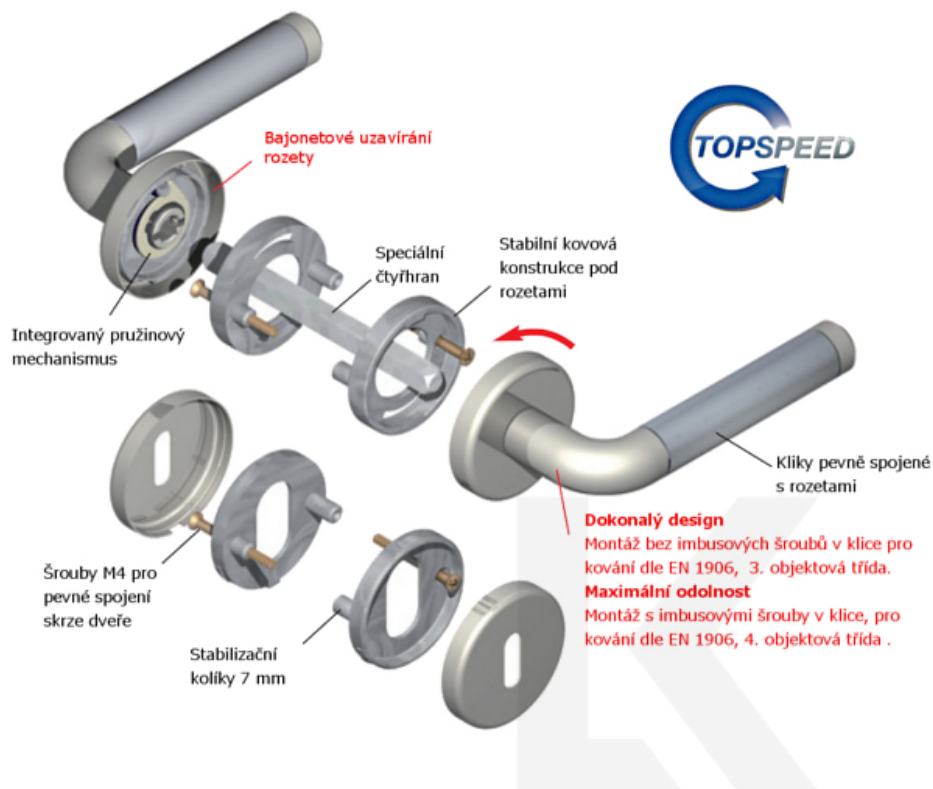

Klika je osazena pevně na rozetě s bajonetovým mechanismem.

S kuličkovým ložiskem.

Kování je vyrobeno z kartáčované nerezi.

Průměr kliky je 22 mm.

Kování je možné použít také pro interiérové dveře s vysokým zatížením ve veřejných objektech.

- 12 let záruka na funkci
- Objektové provedení i pro standardní interiérové dveře
- Ocelová konstrukce pod rozetami
- Extrémně rychlá a bezchybná montáž
- Klika pevně spojená s rozetou a pružinovým mechanismem.

Sada kování obsahuje spojovací materiál a čtyřhran pro tloušťku dveří 38-42 mm.

Větší tloušťka dveří je možná dle zadání. Příplatek cca 100,- Kč / sada

Čtyřhran u WC zamykání má rozměr 8x8 mm.

Vaše cena bez DPH

80,65 €

Vaše cena s DPH

97,59 €

Zobrazit produkt

TECHNICKÉ DETAILY

PŘÍSLUŠENSTVÍ

**Bezpečnostní kování Sicura
Kombi-LS/R TopSpeed -
koule/klika dle výběru**

Süd-Metall