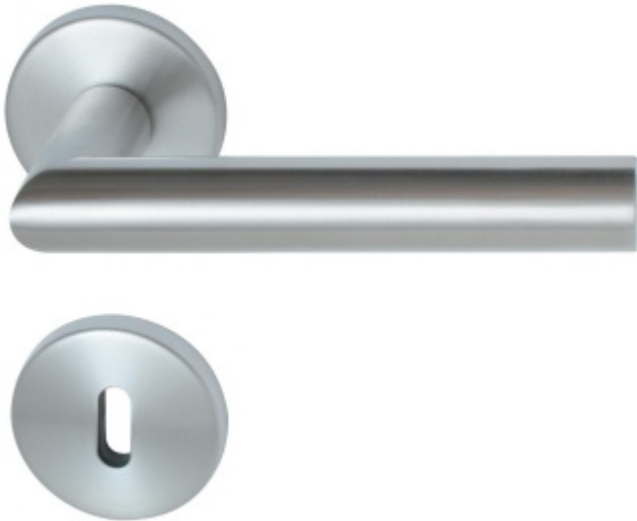

Produktový list

platný k 11. 1. 2026

luxusnikovani.cz
DELIVERED BY EFB

Südmetall Galina II-R, nerez, 22 mm, TopSpeed Obyčejný klíč, Objektové dveře, klika / klika

ID produktu: 31131

Sada kování pro interiérové dveře v objektovém standardu dle EN 1906 (4. třída).

Klika je osazena pevně na rozetě s bajonetovým mechanismem.

S kuličkovým ložiskem.

Kování je vyrobeno z kartáčované nerezi.

Průměr kliky je 22 mm.

Kování je možné použít také pro interiérové dveře s vysokým zatížením ve veřejných objektech.

- 12 let záruka na funkci
- Objektové provedení i pro standardní interiérové dveře
- Ocelová konstrukce pod rozetami
- Extrémně rychlá a bezchybná montáž
- Klika pevně spojená s rozetou a pružinovým mechanismem.

Sada kování obsahuje spojovací materiál a čtyřhran pro tloušťku dveří 38-42 mm.

Větší tloušťka dveří je možná dle zadání. Příplatek cca 100,- Kč / sada

Čtyřhran u WC zamykání má rozměr 8x8 mm.

Vaše cena bez DPH