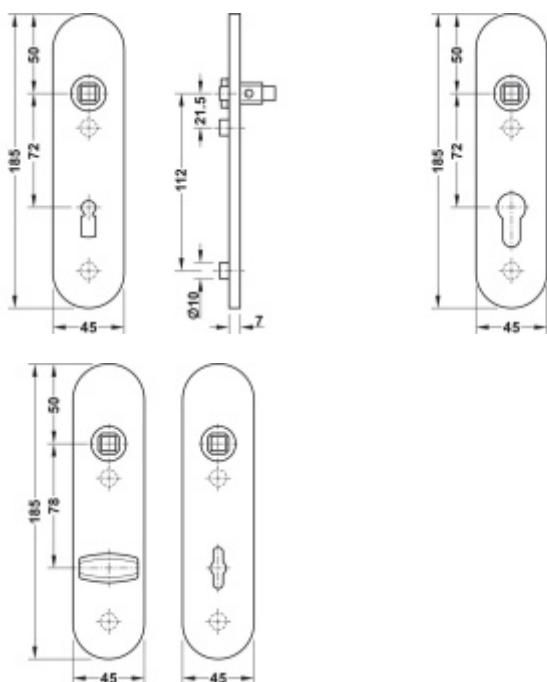

FSB ASL 12 1451 Krátký dveřní štítek pro kliku Bílá RAL 9016, Bez otvoru pro klíč

ID produktu: 31141

Krátký hranatý dveřní štítek pro kombinaci s dveřními klikami FSB ASL.

Objektová třída 4. dle EN 1906

Rozteč 72 mm (obyčejný klíč + vložka) 78 mm (WC uzamykání s klikou)

Kování je univerzální pravolevé včetně vratné pružiny, systém FSB ASL.

Uvedená cena je za 1 kus štítku jednostranně.

U varianty s WC zamykáním je cena za pár vnitřního a vnějšího štítku.

Spojovací materiál a čtyřhran je nutné objednat samostatně v příslušenství.

Na objednávku je možné dodat štítek v barvách RAL.

Tento model kování je možné dodat v barvách [Les Couleurs® Le Corbusier](#).

Barevný odstín a detailní informace o možnosti výběru barvy z palety Les Couleurs® Le Corbusier naleznete v tomto odkazu:

<https://www.luxusnikovani.cz/corbusier>

Cena kování v barvě Les Coleurs je kalkulována jako příplatek +40% ke standardní ceně kování v eloxovaném hliníku.

Vaše cena bez DPH

0 Kč