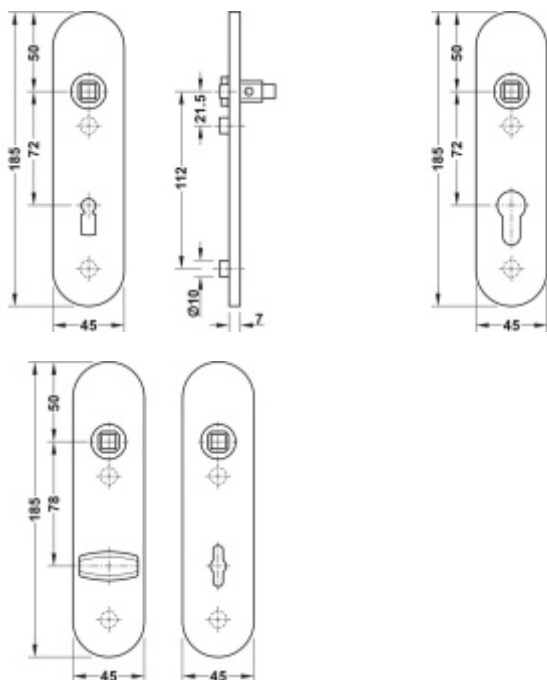

FSB ASL 12 1451 Krátký dveřní štítek pro kliku Bílá RAL 9016, WC uzamykání, čtyřhran 8 mm

FSB

ID produktu: 31142

Krátký hranatý dveřní štítek pro kombinaci s dveřními klikami FSB ASL.

Objektová třída 4. dle EN 1906

Rozteč 72 mm (obyčejný klíč + vložka) 78 mm (WC uzamykání s kličkou)

Kování je univerzální pravolevé včetně vratné pružiny, systém FSB ASL.

Uvedená cena je za 1 kus štítku jednostranně.

U varianty s WC zamykáním je cena za pár vnitřního a vnějšího štítku.

Spojovací materiál a čtyřhran je nutné objednat samostatně v příslušenství.

Na objednávku je možné dodat štítek v barvách RAL.

Tento model kování je možné dodat v barvách [Les Couleurs® Le Corbusier](#).

Barevný odstín a detailní informace o možnosti výběru barvy z palety Les Couleurs® Le Corbusier naleznete v tomto odkazu:

<https://www.luxusnikovani.cz/corbusier>

Cena kování v barvě Les Couleurs je kalkulována jako příplatek +40% ke standardní ceně kování v eloxovaném hliníku.

Vaše cena bez DPH

1 925 Kč